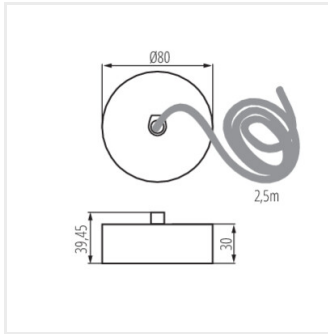

KLOSZ MPR AL 23W/33W

		[mm]	[mm]
			
KLOSZ MPR AL 23W/33W	25979	1127	58
KLOSZ MPR AL 11W/17W	27109	567	58
KLOSZ MPR AL-LX	27111	1693	58
ALIN CORD SQ 1F-W	32534	81	81
ALIN CORD SQ 1F-B	32535	81	81
ALIN CORD SQ 1F-SR	32536	81	81
ALIN CORD SQ DA 1F-W	32537	81	81
ALIN CORD SQ DA 1F-B	32538	81	81
ALIN CORD SQ DA 1F-SR	32539	81	81
ALIN CORD 1F-W	32540		
ALIN CORD 1F-B	32541		
ALIN CORD 1F-SR	32542		
ALIN CORD DALI 1F-W	32543		
ALIN CORD DALI 1F-B	32544		
ALIN CORD DALI 1F-SR	32545		

KLOSZ MPR AL 11W/17W

ALIN CORD SQ 1F-W

ALIN CORD SQ 1F-B

ALIN CORD SQ 1F-SR

ALIN CORD SQ DA 1F-W

ALIN CORD SQ DA 1F-B

ALIN CORD SQ DA 1F-SR

ALIN CORD 1F-W