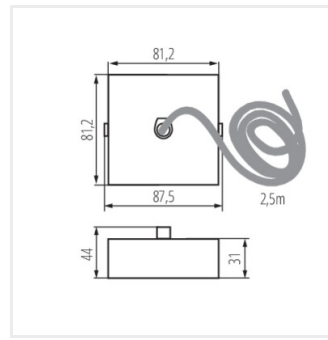

KLOSZ MPR AL 23W/33W

		[mm]	[mm]
			
KLOSZ MPR AL 23W/33W	25979	1127	58
KLOSZ MPR AL 11W/17W	27109	567	58
KLOSZ MPR AL-LX	27111	1693	58
ALIN CORD SQ 1F-W	32534	81	81
ALIN CORD SQ 1F-B	32535	81	81
ALIN CORD SQ 1F-SR	32536	81	81
ALIN CORD SQ DA 1F-W	32537	81	81
ALIN CORD SQ DA 1F-B	32538	81	81
ALIN CORD SQ DA 1F-SR	32539	81	81
ALIN CORD 1F-W	32540		
ALIN CORD 1F-B	32541		
ALIN CORD 1F-SR	32542		
ALIN CORD DALI 1F-W	32543		
ALIN CORD DALI 1F-B	32544		
ALIN CORD DALI 1F-SR	32545		

KLOSZ MPR AL 11W/17W

ALIN CORD SQ 1F-W

ALIN CORD SQ 1F-B

ALIN CORD SQ 1F-SR

ALIN CORD SQ DA 1F-W

ALIN CORD SQ DA 1F-B

ALIN CORD SQ DA 1F-SR

ALIN CORD 1F-W