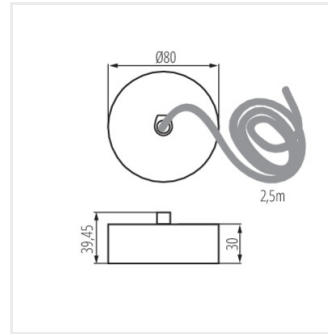

ALIN CORD 1F-SR