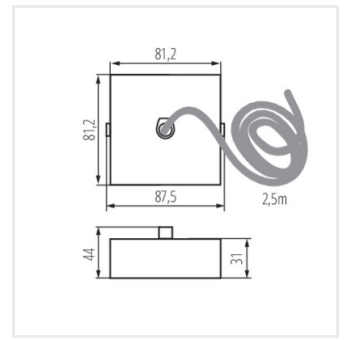

KLOSZ MPR AL 23W/33W

		[mm]	[mm]
			
KLOSZ MPR AL 23W/33W	25979	1127	58
KLOSZ MPR AL 11W/17W	27109	567	58
KLOSZ MPR AL-LX	27111	1693	58
ALIN CORD SQ 1F-W	32534	81	81
ALIN CORD SQ 1F-B	32535	81	81
ALIN CORD SQ 1F-SR	32536	81	81
ALIN CORD SQ DA 1F-W	32537	81	81
ALIN CORD SQ DA 1F-B	32538	81	81
ALIN CORD SQ DA 1F-SR	32539	81	81
ALIN CORD 1F-W	32540		
ALIN CORD 1F-B	32541		
ALIN CORD 1F-SR	32542		
ALIN CORD DALI 1F-W	32543		
ALIN CORD DALI 1F-B	32544		
ALIN CORD DALI 1F-SR	32545		

KLOSZ MPR AL 11W/17W

ALIN CORD SQ 1F-W

ALIN CORD SQ 1F-B

ALIN CORD SQ 1F-SR

ALIN CORD SQ DA 1F-W

ALIN CORD SQ DA 1F-B

ALIN CORD SQ DA 1F-SR

ALIN CORD 1F-W