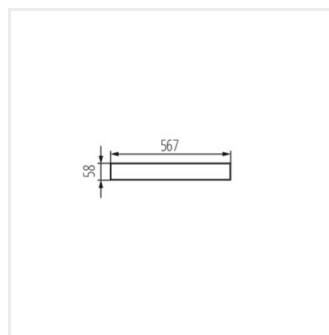

KLOSZ MPR AL 23W/33W

		[mm]	[mm]
			
KLOSZ MPR AL 23W/33W	25979	1127	58
KLOSZ MPR AL 11W/17W	27109	567	58
KLOSZ MPR AL-LX	27111	1693	58
ALIN CORD SQ 1F-W	32534	81	81
ALIN CORD SQ 1F-B	32535	81	81
ALIN CORD SQ 1F-SR	32536	81	81
ALIN CORD SQ DA 1F-W	32537	81	81
ALIN CORD SQ DA 1F-B	32538	81	81
ALIN CORD SQ DA 1F-SR	32539	81	81
ALIN CORD 1F-W	32540		
ALIN CORD 1F-B	32541		
ALIN CORD 1F-SR	32542		
ALIN CORD DALI 1F-W	32543		
ALIN CORD DALI 1F-B	32544		
ALIN CORD DALI 1F-SR	32545		

KLOSZ MPR AL 11W/17W

ALIN CORD SQ 1F-W

ALIN CORD SQ 1F-B

ALIN CORD SQ 1F-SR

ALIN CORD SQ DA 1F-W

ALIN CORD SQ DA 1F-B

ALIN CORD SQ DA 1F-SR

ALIN CORD 1F-W