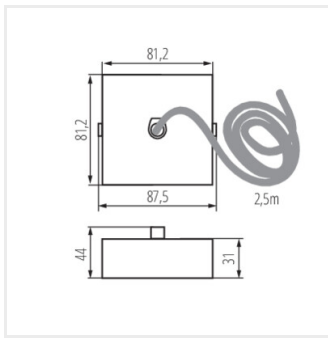

KLOSZ MPR AL 23W/33W

		[mm]	[mm]
			
KLOSZ MPR AL 23W/33W	25979	1127	58
KLOSZ MPR AL 11W/17W	27109	567	58
KLOSZ MPR AL-LX	27111	1693	58
ALIN CORD SQ 1F-W	32534	81	81
ALIN CORD SQ 1F-B	32535	81	81
ALIN CORD SQ 1F-SR	32536	81	81
ALIN CORD SQ DA 1F-W	32537	81	81
ALIN CORD SQ DA 1F-B	32538	81	81
ALIN CORD SQ DA 1F-SR	32539	81	81
ALIN CORD 1F-W	32540		
ALIN CORD 1F-B	32541		
ALIN CORD 1F-SR	32542		
ALIN CORD DALI 1F-W	32543		
ALIN CORD DALI 1F-B	32544		
ALIN CORD DALI 1F-SR	32545		

KLOSZ MPR AL 11W/17W

ALIN CORD SQ 1F-W

ALIN CORD SQ 1F-B

ALIN CORD SQ 1F-SR

ALIN CORD SQ DA 1F-W

ALIN CORD SQ DA 1F-B

ALIN CORD SQ DA 1F-SR

ALIN CORD 1F-W