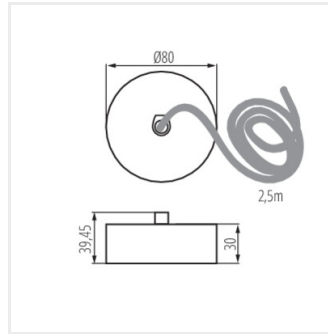

KLOSZ MPR AL 23W/33W

		[mm]	[mm]
			
KLOSZ MPR AL 23W/33W	25979	1127	58
KLOSZ MPR AL 11W/17W	27109	567	58
KLOSZ MPR AL-LX	27111	1693	58
ALIN CORD SQ 1F-W	32534	81	81
ALIN CORD SQ 1F-B	32535	81	81
ALIN CORD SQ 1F-SR	32536	81	81
ALIN CORD SQ DA 1F-W	32537	81	81
ALIN CORD SQ DA 1F-B	32538	81	81
ALIN CORD SQ DA 1F-SR	32539	81	81
ALIN CORD 1F-W	32540		
ALIN CORD 1F-B	32541		
ALIN CORD 1F-SR	32542		
ALIN CORD DALI 1F-W	32543		
ALIN CORD DALI 1F-B	32544		
ALIN CORD DALI 1F-SR	32545		

KLOSZ MPR AL 11W/17W

ALIN CORD SQ 1F-W

ALIN CORD SQ 1F-B

ALIN CORD SQ 1F-SR

ALIN CORD SQ DA 1F-W

ALIN CORD SQ DA 1F-B

ALIN CORD SQ DA 1F-SR

ALIN CORD 1F-W