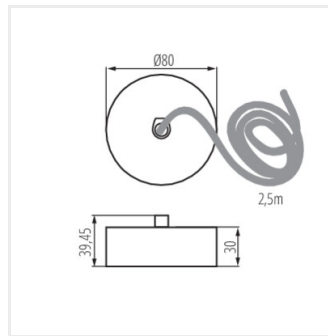

KLOSZ MPR AL 23W/33W

		[mm]	[mm]
			
KLOSZ MPR AL 23W/33W	25979	1127	58
KLOSZ MPR AL 11W/17W	27109	567	58
KLOSZ MPR AL-LX	27111	1693	58
ALIN CORD SQ 1F-W	32534	81	81
ALIN CORD SQ 1F-B	32535	81	81
ALIN CORD SQ 1F-SR	32536	81	81
ALIN CORD SQ DA 1F-W	32537	81	81
ALIN CORD SQ DA 1F-B	32538	81	81
ALIN CORD SQ DA 1F-SR	32539	81	81
ALIN CORD 1F-W	32540		
ALIN CORD 1F-B	32541		
ALIN CORD 1F-SR	32542		
ALIN CORD DALI 1F-W	32543		
ALIN CORD DALI 1F-B	32544		
ALIN CORD DALI 1F-SR	32545		

KLOSZ MPR AL 11W/17W

ALIN CORD SQ 1F-W

ALIN CORD SQ 1F-B

ALIN CORD SQ 1F-SR

ALIN CORD SQ DA 1F-W

ALIN CORD SQ DA 1F-B

ALIN CORD SQ DA 1F-SR

ALIN CORD 1F-W

ALIN CORD 1F-B

ALIN CORD 1F-SR

ALIN CORD DALI 1F-W

ALIN CORD DALI 1F-B

ALIN CORD DALI 1F-SR

Date of issue: 06.11.2024, 15:25

Ne rezervăm dreptul de a face modificări tehnice. Datele conținute în acest material nu sunt obligatorii din punct de vedere juridic.