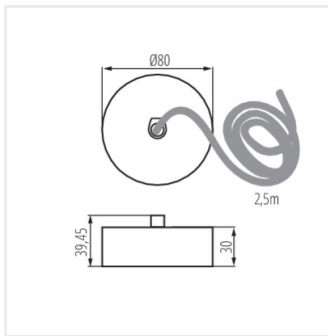

ALIN CORD DALI 1F-B