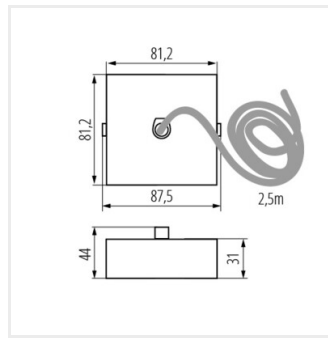

KLOSZ MPR AL 23W/33W

		[mm]	[mm]
			
KLOSZ MPR AL 23W/33W	25979	1127	58
KLOSZ MPR AL 11W/17W	27109	567	58
KLOSZ MPR AL-LX	27111	1693	58
ALIN CORD SQ 1F-W	32534	81	81
ALIN CORD SQ 1F-B	32535	81	81
ALIN CORD SQ 1F-SR	32536	81	81
ALIN CORD SQ DA 1F-W	32537	81	81
ALIN CORD SQ DA 1F-B	32538	81	81
ALIN CORD SQ DA 1F-SR	32539	81	81
ALIN CORD 1F-W	32540		
ALIN CORD 1F-B	32541		
ALIN CORD 1F-SR	32542		
ALIN CORD DALI 1F-W	32543		
ALIN CORD DALI 1F-B	32544		
ALIN CORD DALI 1F-SR	32545		

KLOSZ MPR AL 11W/17W

ALIN CORD SQ 1F-W

ALIN CORD SQ 1F-B

ALIN CORD SQ 1F-SR

ALIN CORD SQ DA 1F-W

ALIN CORD SQ DA 1F-B

ALIN CORD SQ DA 1F-SR

ALIN CORD 1F-W