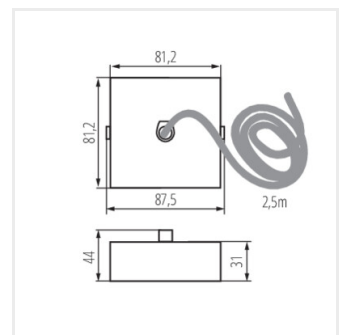

KLOSZ MPR AL 23W/33W

		[mm]	[mm]
			
KLOSZ MPR AL 23W/33W	25979	1127	58
KLOSZ MPR AL 11W/17W	27109	567	58
KLOSZ MPR AL-LX	27111	1693	58
ALIN CORD SQ 1F-W	32534	81	81
ALIN CORD SQ 1F-B	32535	81	81
ALIN CORD SQ 1F-SR	32536	81	81
ALIN CORD SQ DA 1F-W	32537	81	81
ALIN CORD SQ DA 1F-B	32538	81	81
ALIN CORD SQ DA 1F-SR	32539	81	81
ALIN CORD 1F-W	32540		
ALIN CORD 1F-B	32541		
ALIN CORD 1F-SR	32542		
ALIN CORD DALI 1F-W	32543		
ALIN CORD DALI 1F-B	32544		
ALIN CORD DALI 1F-SR	32545		

KLOSZ MPR AL 11W/17W

ALIN CORD SQ 1F-W

ALIN CORD SQ 1F-B

ALIN CORD SQ 1F-SR

ALIN CORD SQ DA 1F-W

ALIN CORD SQ DA 1F-B

ALIN CORD SQ DA 1F-SR

ALIN CORD 1F-W