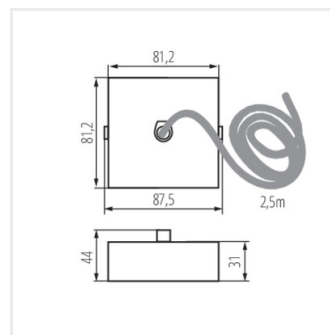

KLOSZ MPR AL 23W/33W

		[mm]	[mm]
			
KLOSZ MPR AL 23W/33W	25979	1127	58
KLOSZ MPR AL 11W/17W	27109	567	58
KLOSZ MPR AL-LX	27111	1693	58
ALIN CORD SQ 1F-W	32534	81	81
ALIN CORD SQ 1F-B	32535	81	81
ALIN CORD SQ 1F-SR	32536	81	81
ALIN CORD SQ DA 1F-W	32537	81	81
ALIN CORD SQ DA 1F-B	32538	81	81
ALIN CORD SQ DA 1F-SR	32539	81	81
ALIN CORD 1F-W	32540		
ALIN CORD 1F-B	32541		
ALIN CORD 1F-SR	32542		
ALIN CORD DALI 1F-W	32543		
ALIN CORD DALI 1F-B	32544		
ALIN CORD DALI 1F-SR	32545		

KLOSZ MPR AL 11W/17W

ALIN CORD SQ 1F-W

ALIN CORD SQ 1F-B

ALIN CORD SQ 1F-SR

ALIN CORD SQ DA 1F-W

ALIN CORD SQ DA 1F-B

ALIN CORD SQ DA 1F-SR

ALIN CORD 1F-W