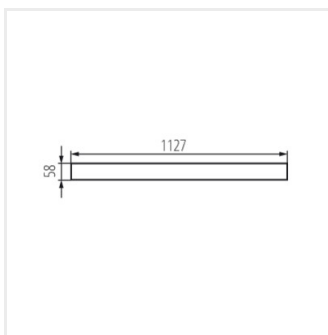

KLOSZ MPR AL 23W/33W