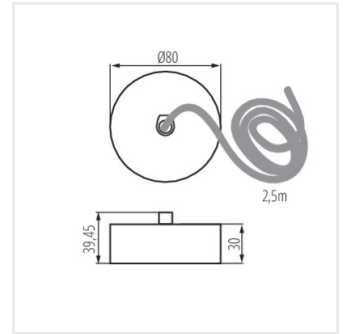

ALIN CORD DALI 1F-W