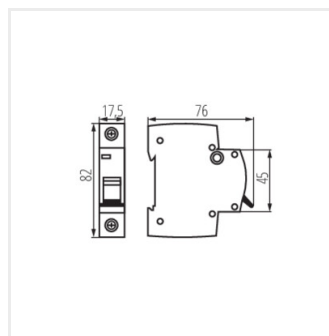

KMB6-C10/1