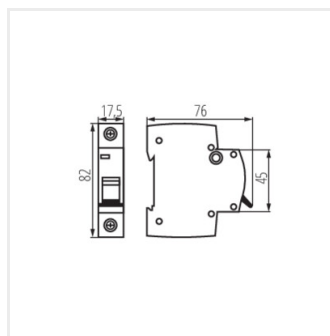

KMB6

Înterupător de suprasarcină, 1P

KMB6-C16/1