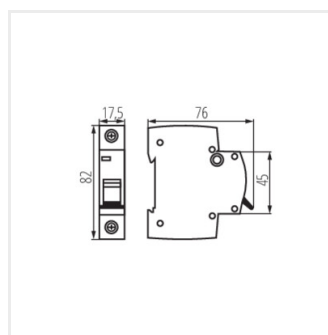

KMB6

Înterupător de suprasarcină, 1P

KMB6-C2/1