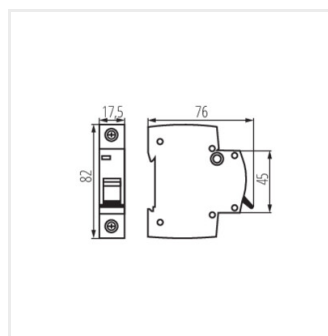

KMB6

Înterupător de suprasarcină, 1P

KMB6-C4/1