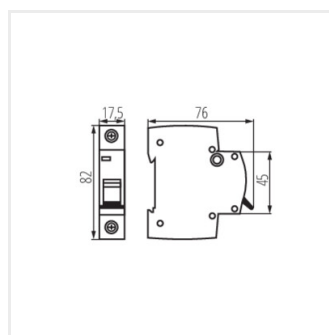

KMB6-C63/1