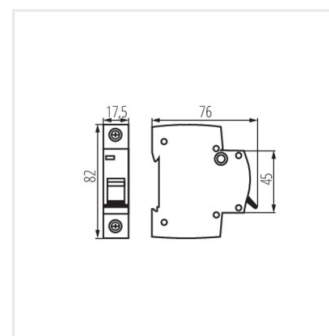

KMB6-C40/1