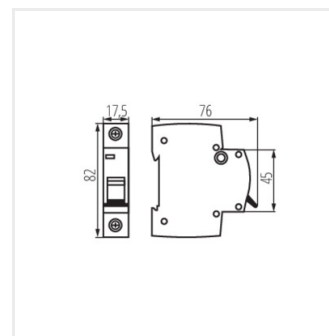

KMB6-C25/1