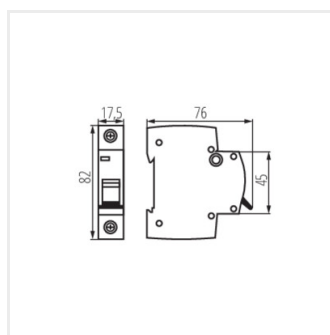

KMB6-C50/1