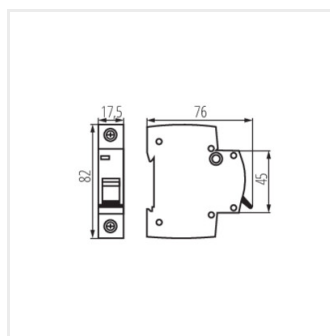

KMB6

Înterupător de suprasarcină, 1P

KMB6-C6/1