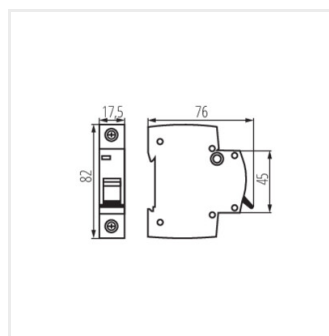

KMB6-C32/1