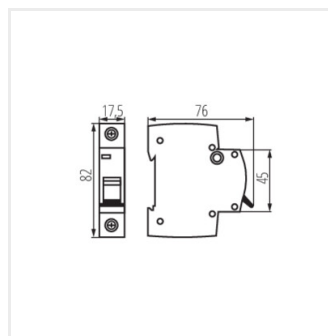

KMB6-C20/1