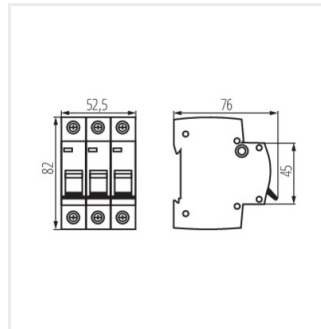

KMB6-C16/3