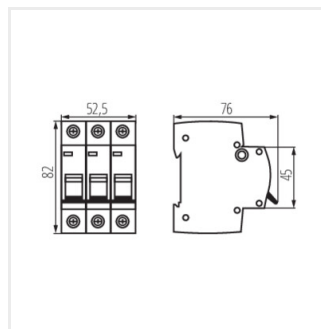

KMB6-C63/3