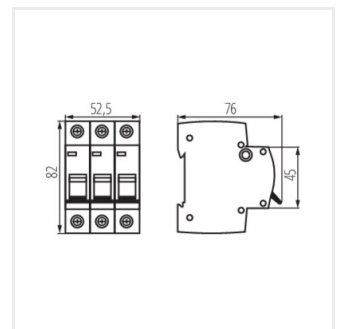

KMB6

Înterupător de suprasarcină, 3P

KMB6-C6/3