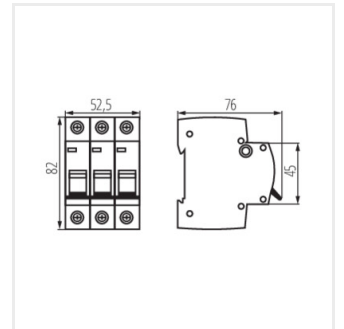

KMB6-C32/3