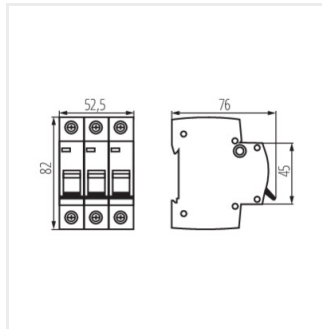

KMB6-C20/3