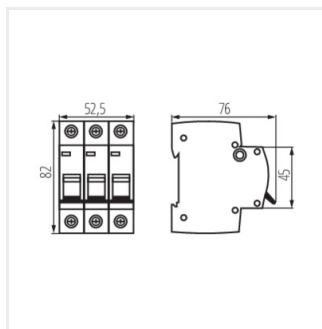

KMB6-C40/3