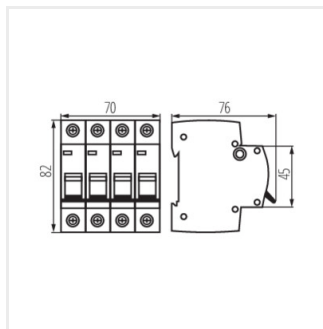

KMB6-C10/4