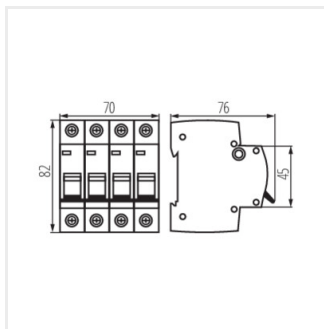

KMB6

Înterupător automat cu protecție la suprasarcină, 4P

KMB6-C63/4