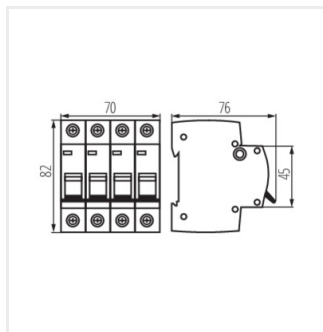

KMB6-C32/4