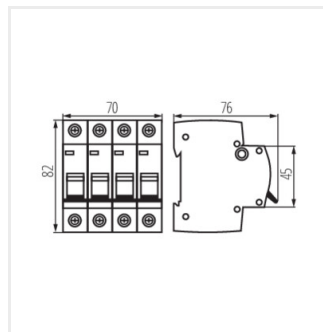

KMB6-C50/4