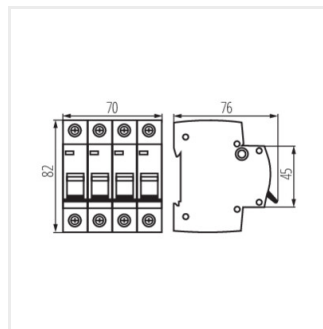

KMB6-C20/4