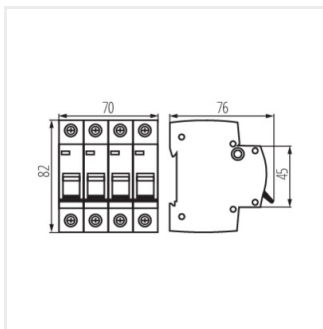

KMB6

Înterupător automat cu protecție la suprasarcină, 4P

KMB6-C6/4