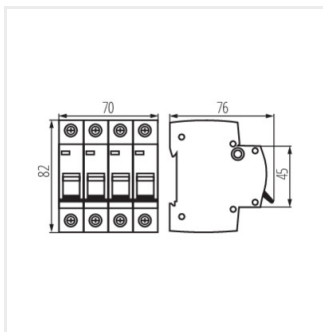

KMB6-C25/4