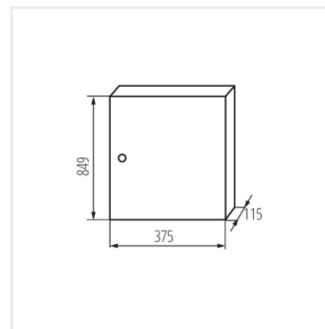

KP-DB-I-MS-512