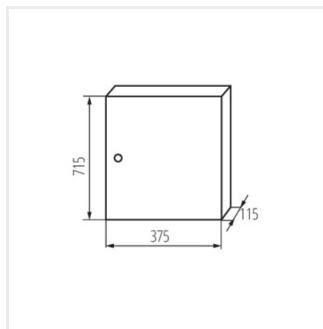

KP-DB-I-MS-412