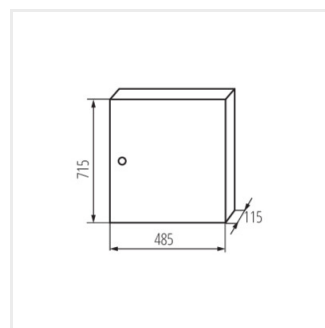

KP-DB-I-MS-418