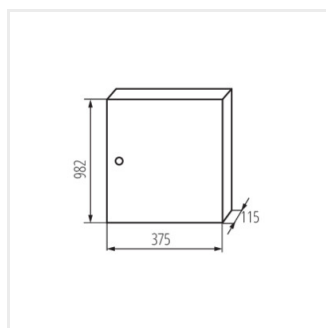

KP-DB-I-MS-612