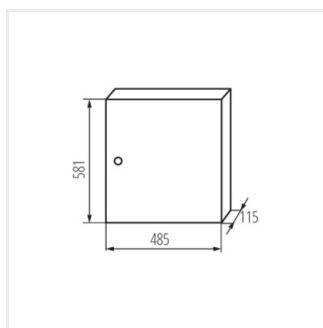

KP-DB-I-MS-318