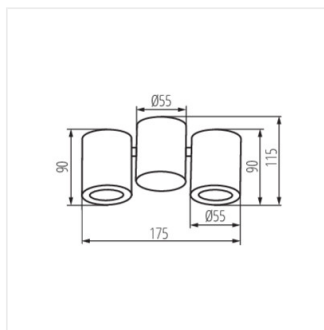

- Materialul carcasei: aliaj de aluminiu

BLURRO

Corp de iluminat pentru tavan tip spot

BLURRO GU10 CO-W

BLURRO 2xGU10 CO-B

BLURRO 2xGU10 CO-W

BLURRO GU10 CO

BLURRO 2xGU10 CO