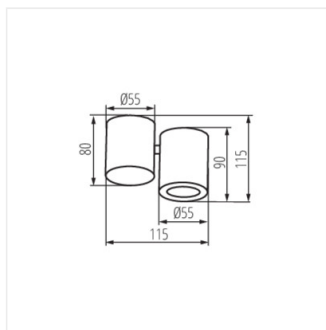

- Materialul carcasei: aliaj de aluminiu

BLURRO

Corp de iluminat pentru tavan tip spot

BLURRO GU10 CO-W

BLURRO 2xGU10 CO-B

BLURRO 2xGU10 CO-W

BLURRO GU10 CO

BLURRO 2xGU10 CO