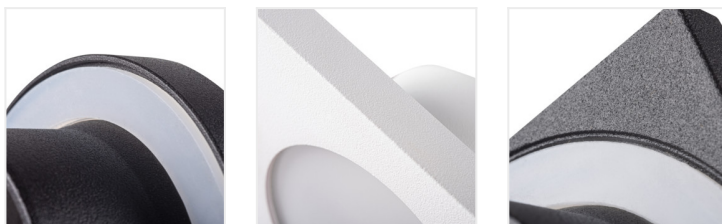

FLINI IP44

Inel pentru corp de iluminat tip spot

IP
44/20

FLINI IP44 DSL-B

FLINI IP44 DSL-B	33120	max 10	negru	none
FLINI IP44 DSL-W	33121	max 10	alb	none
FLINI IP44 DSO-B	33122	max 10	negru	none
FLINI IP44 DSO-W	33123	max 10	alb	none

Kanlux FLINI sunt corpuri de iluminat de tavan dedicate băilor și camerelor cu umiditate ridicată. Datorită designului lor, sunt rezistente la umiditate (IP44). Kanlux FLINI sunt disponibile în două forme - rotunde și pătrate. Putem alege un corp de iluminat în alb mat sau negru mat, două astfel de culori universale ne vor permite să potrivim aceste corpuri la aproape orice interior. Kanlux FLINI, datorită designului său, seamănă cu un corp mic aplicat, care vorbește în plus pentru utilizarea lor, indiferent de stilul băii noastre.

- Materialul carcasei: aliaj de aluminiu

FLINI IP44

Inel pentru corp de iluminat tip spot

FLINI IP44 DSL-B

FLINI IP44 DSL-W

FLINI IP44 DSO-B

FLINI IP44 DSO-W

FLINI IP44 DSL