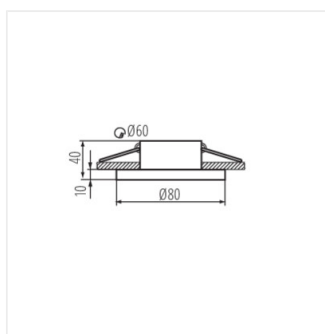

- Materialul carcasei: aliaj de aluminiu

FLINI IP44

Inel pentru corp de iluminat tip spot

FLINI IP44 DSL-B

FLINI IP44 DSL-W

FLINI IP44 DSO-B

FLINI IP44 DSO-W

FLINI IP44 DSL