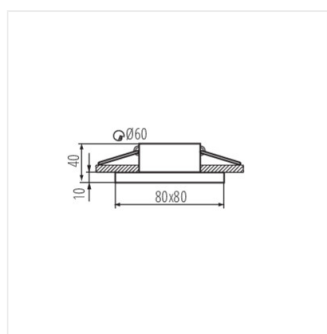

- Materialul carcasei: aliaj de aluminiu

FLINI IP44

Inel pentru corp de iluminat tip spot

FLINI IP44 DSL-B

FLINI IP44 DSL-W

FLINI IP44 DSO-B

FLINI IP44 DSO-W

FLINI IP44 DSL