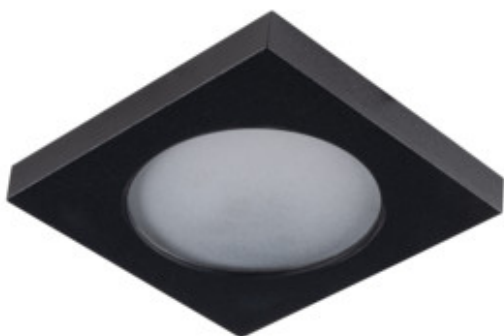

FLINI IP44

Inel pentru corp de iluminat tip spot

IP
44/20

FLINI IP44 DSL-B

FLINI IP44 DSL-B	33120	max 10	negru	none
FLINI IP44 DSL-W	33121	max 10	alb	none
FLINI IP44 DSO-B	33122	max 10	negru	none
FLINI IP44 DSO-W	33123	max 10	alb	none

Kanlux FLINI sunt corpuri de iluminat de tavan dedicate băilor și camerelor cu umiditate ridicată. Datorită designului lor, sunt rezistente la umiditate (IP44). Kanlux FLINI sunt disponibile în două forme - rotunde și pătrate. Putem alege un corp de iluminat în alb mat sau negru mat, două astfel de culori universale ne vor permite să potrivim aceste corpuri la aproape orice interior. Kanlux FLINI, datorită designului său, seamănă cu un corp mic aplicat, care vorbește în plus pentru utilizarea lor, indiferent de stilul băii noastre.

- Materialul carcasei: aliaj de aluminiu

FLINI IP44

Inel pentru corp de iluminat tip spot

FLINI IP44 DSL-B

FLINI IP44 DSL-W

FLINI IP44 DSO-B

FLINI IP44 DSO-W

FLINI IP44 DSL