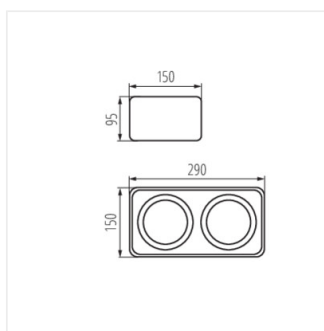

TUBEO ES 50-B

TUBEO ES 50-W	<b>33270</b>	max 25	alb
TUBEO ES 50-B	<b>33271</b>	max 25	negru
TUBEO ES 250-B	<b>33272</b>	2 x max 25	negru
TUBEO ES 250-W	<b>33273</b>	2 x max 25	alb

Kanlux TUBEO ES sunt corpuri de iluminat aplicate care ne permit să direcționăm lumina în orice direcție datorită reglării pe două axe. Este un corp care se caracterizează printr-o estetică peste medie și o calitate excelentă a finisajului. În plus, aceste corpuri de iluminat vor include surse de lumină elegante și eficiente ES-111. Kanlux TUBEO ES va găsi utilizare în locuri cum ar fi showroom-uri sau buticuri, dar și în casele noastre. Aici trebuie să evidențiam forma unică (colțurile rotunjite), care adaugă un set de subtilitate. Corpurile de iluminat sunt disponibile în două culori - alb mat și negru.

## TUBEO ES

Corp de iluminat pentru tavan tip spot

TUBEO ES 50-W

TUBEO ES 250-B

TUBEO ES 250-B

TUBEO ES 50

TUBEO ES 250