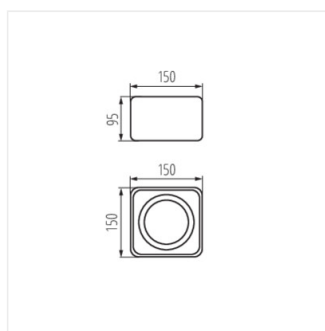

TUBEO ES 50-B

TUBEO ES 50-W	<b>33270</b>	max 25	alb
TUBEO ES 50-B	<b>33271</b>	max 25	negru
TUBEO ES 250-B	<b>33272</b>	2 x max 25	negru
TUBEO ES 250-W	<b>33273</b>	2 x max 25	alb

Kanlux TUBEO ES sunt corpuri de iluminat aplicate care ne permit să direcționăm lumina în orice direcție datorită reglării pe două axe. Este un corp care se caracterizează printr-o estetică peste medie și o calitate excelentă a finisajului. În plus, aceste corpuri de iluminat vor include surse de lumină elegante și eficiente ES-111. Kanlux TUBEO ES va găsi utilizare în locuri cum ar fi showroom-uri sau buticuri, dar și în casele noastre. Aici trebuie să evidențiam forma unică (colțurile rotunjite), care adaugă un set de subtilitate. Corpurile de iluminat sunt disponibile în două culori - alb mat și negru.

## TUBEO ES

Corp de iluminat pentru tavan tip spot

TUBEO ES 50-W

TUBEO ES 250-B

TUBEO ES 250-B

TUBEO ES 50

TUBEO ES 250