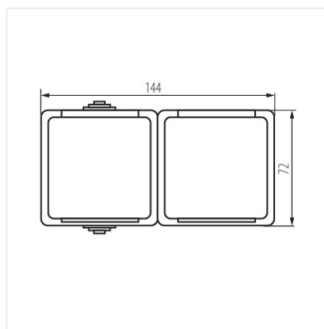

## 33497 TEKNO 05-1254-102 bi

Type E double power socket with contact protection

 250 AC	 16		<b>IP</b> 54		<b>CE</b>	<b>EAC</b>

TEKNO 05-1254-102 bi **33497** white

- Plastic: ABS

TEKNO 05-1254-102 bi