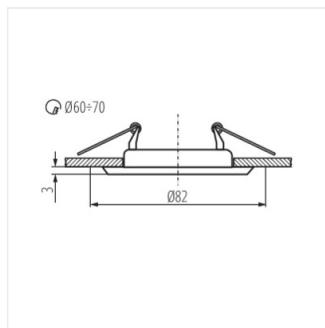

Corp de iluminat pentru tavan tip spot

ARGUS CT-2115-BR/M

ARGUS CT-2115-C/M

ARGUS CT-2115-AN

ARGUS CT-2115-GM

ARGUS CT-2117-BR/M

ARGUS CT-2117-C/M

ARGUS CT-2117-GM