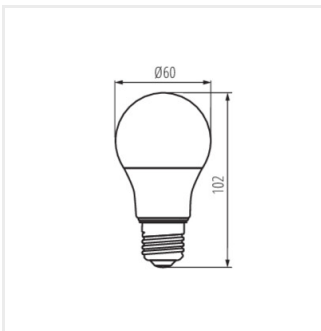

IQ-LED A60 4,2W