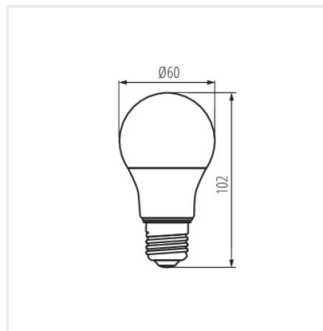

IQ-LED A60 7,2W