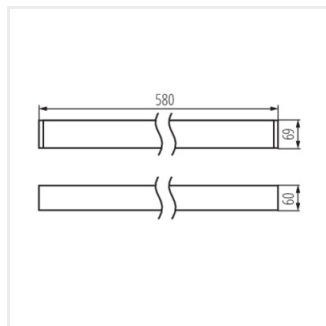

AL-SH-NW-MAT-S-NT

AL-SH-WW-MAT-S-NT

AL-SH-NW-MPR-S-NT

AL-SH-WW-MPR-S-NT

AL-SH-NT

Corp de iluminat liniar LED

AL-SH-NT

AL-SH-NT

Corp de iluminat liniar LED

Accesorii

32540

ALIN CORD 1F-W

Driver de alimentare pentru corpurile de iluminat și șinele ALIN, monofazat, alb, 150 cm

32541

ALIN CORD 1F-B

Driver de alimentare pentru corpurile de iluminat și șinele ALIN, monofazat, negru, 150 cm