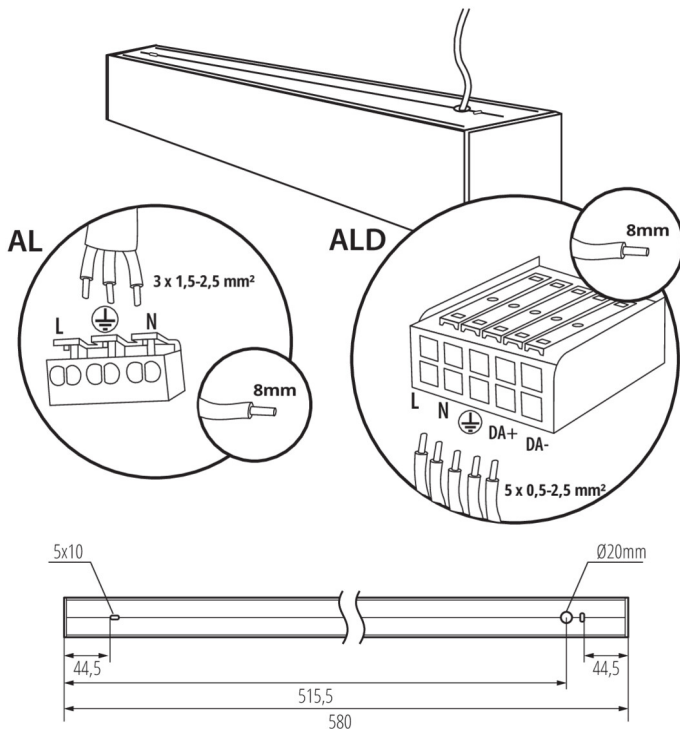

AL-SH-NW-MAT-S-NT

AL-SH-WW-MAT-S-NT

AL-SH-NW-MPR-S-NT

AL-SH-WW-MPR-S-NT

AL-SH-NT

Corp de iluminat liniar LED

AL-SH-NT

AL-SH-NT

Corp de iluminat liniar LED

Accesorii

32540

ALIN CORD 1F-W

Driver de alimentare pentru corpurile de iluminat și șinele ALIN, monofazat, alb, 150 cm

32541

ALIN CORD 1F-B

Driver de alimentare pentru corpurile de iluminat și șinele ALIN, monofazat, negru, 150 cm

32542

ALIN CORD 1F-SR

Driver de alimentare pentru corpurile de iluminat și șinele ALIN, monofazat, argintiu 150 cm

07871

ROPE-NT 150 SINGLE

Cablu de oțel ROPE-NT 150 SINGLE (unic) pentru suspendarea corpurilor, 2 buc. într-un set