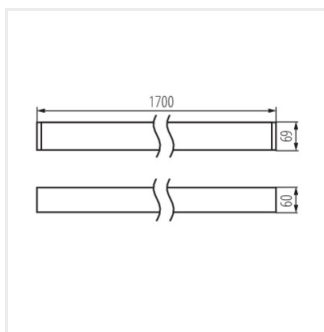

AL-LL-NW-MAT-S-NT

AL-LL-WW-MAT-S-NT

AL-LL-NW-MPR-S-NT

AL-LL-WW-MPR-S-NT

AL-LL-NT

Corp de iluminat liniar LED

AL-LLAS-NW-MAT-W-NT

AL-LL-NT

AL-LL-NT

Corp de iluminat liniar LED

Accesorii

32540	ALIN CORD 1F-W	Driver de alimentare pentru corpurile de iluminat și șinele ALIN, monofazat, alb, 150 cm
		
32541	ALIN CORD 1F-B	Driver de alimentare pentru corpurile de iluminat și șinele ALIN, monofazat, negru, 150 cm
		
32542	ALIN CORD 1F-SR	Driver de alimentare pentru corpurile de iluminat și șinele ALIN, monofazat, argintiu 150 cm
		
07871	ROPE-NT 150 SINGLE	Cablu de oțel ROPE-NT 150 SINGLE (unic) pentru suspendarea corpurilor, 2 buc. într-un set
		
29557	ALIN NT GRIP	Suport de perete pentru corpul de iluminat ALIN, 2 buc
