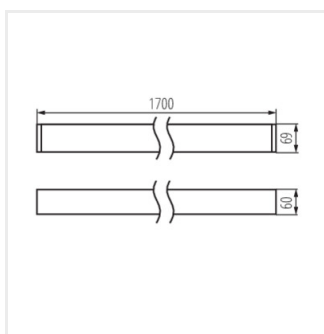

AL-LH-NW-MAT-S-NT

AL-LH-WW-MAT-S-NT

AL-LH-NW-MPR-S-NT

AL-LH-WW-MPR-S-NT

AL-LH-NT

Corp de iluminat liniar LED

AL-LHAS-NW-MAT-W-NT

AL-LH-NT

AL-LH-NT

Corp de iluminat liniar LED

Accesorii

32540	ALIN CORD 1F-W	Driver de alimentare pentru corpurile de iluminat și șinele ALIN, monofazat, alb, 150 cm
		
32541	ALIN CORD 1F-B	Driver de alimentare pentru corpurile de iluminat și șinele ALIN, monofazat, negru, 150 cm
		
32542	ALIN CORD 1F-SR	Driver de alimentare pentru corpurile de iluminat și șinele ALIN, monofazat, argintiu 150 cm
		
07871	ROPE-NT 150 SINGLE	Cablu de oțel ROPE-NT 150 SINGLE (unic) pentru suspendarea corpurilor, 2 buc. într-un set
		
29557	ALIN NT GRIP	Suport de perete pentru corpul de iluminat ALIN, 2 buc
