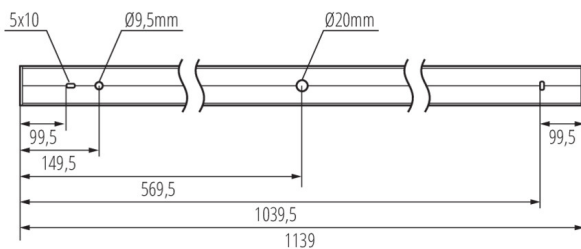

07871

ROPE-NT 150 SINGLE

Cablu de oțel ROPE-NT 150 SINGLE (unic) pentru suspendarea corpurilor, 2 buc. într-un set

29557

ALIN NT GRIP

Suport de perete pentru corpul de iluminat ALIN, 2 buc

25979

KLOSZ MPR AL 23W/33W

Abajur MPR pentru corpul ALIN, KLOSZ MPR AL 23W / 33W, (25979)