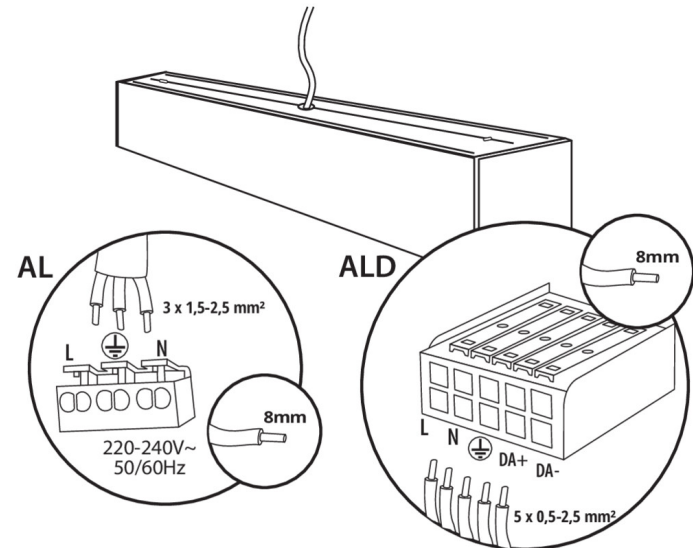

### Corp de iluminat liniar LED

#### Accesorii

**32543**

ALIN CORD DALI 1F-W

Driver de alimentare pentru corpuri de iluminat și șinele ALIN, monofazate, DALI, alb, 150 cm

**32544**

ALIN CORD DALI 1F-B

Driver de alimentare pentru corpurile de iluminat și șinele ALIN, monofazate, DALI, negru, 150 cm

**32545**

ALIN CORD DALI 1F-SR

Driver de alimentare pentru șine și corpuri de iluminat ALIN, monofazate, DALI, argintiu, 150 cm

**07871**

ROPE-NT 150 SINGLE

Cablu de oțel ROPE-NT 150 SINGLE (unic) pentru suspendarea corpurilor, 2 buc. într-un set