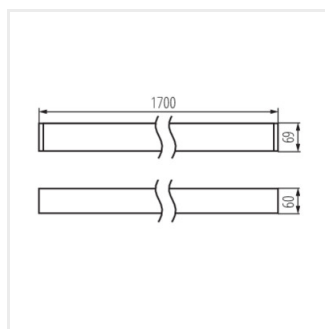

ALD-LL-NW-MPR-W-NT

ALD-LL-WW-MPR-W-NT

ALD-LL-NW-MAT-B-NT

ALD-LL-WW-MAT-B-NT

ALD-LL-NW-MPR-B-NT

ALD-LL-WW-MPR-B-NT

ALD-LL-NW-MAT-S-NT

ALD-LL-WW-MAT-S-NT

ALD-LL-NW-MPR-S-NT

ALD-LL-WW-MPR-S-NT

ALD-LL-NT

Corp de iluminat liniar LED

Accesorii

32543	ALIN CORD DALI 1F-W	Driver de alimentare pentru corpuri de iluminat și șinele ALIN, monofazate, DALI, alb, 150 cm
		
32544	ALIN CORD DALI 1F-B	Driver de alimentare pentru corpurile de iluminat și șinele ALIN, monofazate, DALI, negru, 150 cm
		
32545	ALIN CORD DALI 1F-SR	Driver de alimentare pentru sine și corpuri de iluminat ALIN, monofazate, DALI, argintiu, 150 cm
		
07871	ROPE-NT 150 SINGLE	Cablu de oțel ROPE-NT 150 SINGLE (unic) pentru suspendarea corpurilor, 2 buc. într-un set
		
29557	ALIN NT GRIP	Suport de perete pentru corpul de iluminat ALIN, 2 buc
