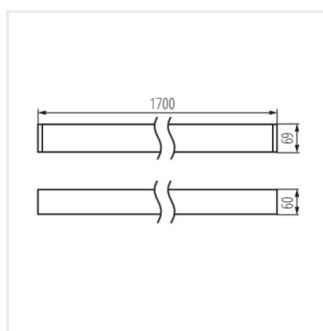

ALD-LL-NW-MPR-W-NT

ALD-LL-WW-MPR-W-NT

ALD-LL-NW-MAT-B-NT

ALD-LL-WW-MAT-B-NT

ALD-LL-NW-MPR-B-NT

ALD-LL-WW-MPR-B-NT

ALD-LL-NW-MAT-S-NT

ALD-LL-WW-MAT-S-NT

ALD-LL-NW-MPR-S-NT

ALD-LL-WW-MPR-S-NT

ALD-LL-NT

Corp de iluminat liniar LED

Accesorii

32543	ALIN CORD DALI 1F-W	Driver de alimentare pentru corpuri de iluminat și șinele ALIN, monofazate, DALI, alb, 150 cm
		
32544	ALIN CORD DALI 1F-B	Driver de alimentare pentru corpurile de iluminat și șinele ALIN, monofazate, DALI, negru, 150 cm
		
32545	ALIN CORD DALI 1F-SR	Driver de alimentare pentru sine și corpuri de iluminat ALIN, monofazate, DALI, argintiu, 150 cm
		
07871	ROPE-NT 150 SINGLE	Cablu de oțel ROPE-NT 150 SINGLE (unic) pentru suspendarea corpurilor, 2 buc. într-un set
		
29557	ALIN NT GRIP	Suport de perete pentru corpul de iluminat ALIN, 2 buc
