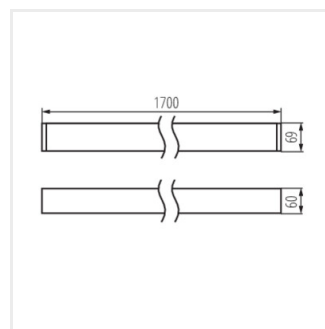

ALD-LL-NW-MPR-W-NT

ALD-LL-WW-MPR-W-NT

ALD-LL-NW-MAT-B-NT

ALD-LL-WW-MAT-B-NT

ALD-LL-NW-MPR-B-NT

ALD-LL-WW-MPR-B-NT

ALD-LL-NW-MAT-S-NT

ALD-LL-WW-MAT-S-NT

ALD-LL-NW-MPR-S-NT

ALD-LL-WW-MPR-S-NT

ALD-LL-NT

Corp de iluminat liniar LED

Accesorii

32543	ALIN CORD DALI 1F-W	Driver de alimentare pentru corpuri de iluminat și șinele ALIN, monofazate, DALI, alb, 150 cm
		
32544	ALIN CORD DALI 1F-B	Driver de alimentare pentru corpurile de iluminat și șinele ALIN, monofazate, DALI, negru, 150 cm
		
32545	ALIN CORD DALI 1F-SR	Driver de alimentare pentru sine și corpuri de iluminat ALIN, monofazate, DALI, argintiu, 150 cm
		
07871	ROPE-NT 150 SINGLE	Cablu de oțel ROPE-NT 150 SINGLE (unic) pentru suspendarea corpurilor, 2 buc. într-un set
		
29557	ALIN NT GRIP	Suport de perete pentru corpul de iluminat ALIN, 2 buc
