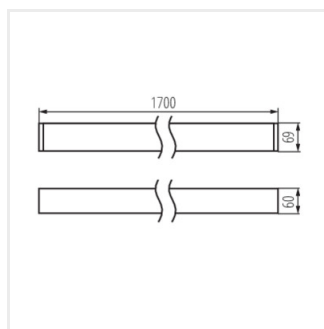

ALD-LL-NW-MPR-W-NT

ALD-LL-WW-MPR-W-NT

ALD-LL-NW-MAT-B-NT

ALD-LL-WW-MAT-B-NT

ALD-LL-NW-MPR-B-NT

ALD-LL-WW-MPR-B-NT

ALD-LL-NW-MAT-S-NT

ALD-LL-WW-MAT-S-NT

ALD-LL-NW-MPR-S-NT

ALD-LL-WW-MPR-S-NT

ALD-LL-NT

Corp de iluminat liniar LED

Accesorii

32543	ALIN CORD DALI 1F-W	Driver de alimentare pentru corpuri de iluminat și șinele ALIN, monofazate, DALI, alb, 150 cm
		
32544	ALIN CORD DALI 1F-B	Driver de alimentare pentru corpurile de iluminat și șinele ALIN, monofazate, DALI, negru, 150 cm
		
32545	ALIN CORD DALI 1F-SR	Driver de alimentare pentru sine și corpuri de iluminat ALIN, monofazate, DALI, argintiu, 150 cm
		
07871	ROPE-NT 150 SINGLE	Cablu de oțel ROPE-NT 150 SINGLE (unic) pentru suspendarea corpurilor, 2 buc. într-un set
		
29557	ALIN NT GRIP	Suport de perete pentru corpul de iluminat ALIN, 2 buc
