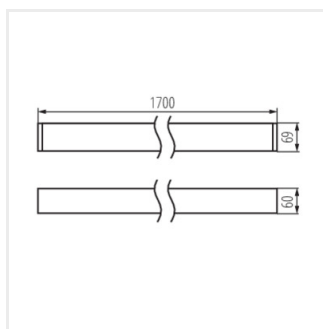

ALD-LL-NW-MPR-W-NT

ALD-LL-WW-MPR-W-NT

ALD-LL-NW-MAT-B-NT

ALD-LL-WW-MAT-B-NT

ALD-LL-NW-MPR-B-NT

ALD-LL-WW-MPR-B-NT

ALD-LL-NW-MAT-S-NT

ALD-LL-WW-MAT-S-NT

ALD-LL-NW-MPR-S-NT

ALD-LL-WW-MPR-S-NT

ALD-LL-NT

Corp de iluminat liniar LED

Accesorii

32543	ALIN CORD DALI 1F-W	Driver de alimentare pentru corpuri de iluminat și șinele ALIN, monofazate, DALI, alb, 150 cm
		
32544	ALIN CORD DALI 1F-B	Driver de alimentare pentru corpurile de iluminat și șinele ALIN, monofazate, DALI, negru, 150 cm
		
32545	ALIN CORD DALI 1F-SR	Driver de alimentare pentru sine și corpuri de iluminat ALIN, monofazate, DALI, argintiu, 150 cm
		
07871	ROPE-NT 150 SINGLE	Cablu de oțel ROPE-NT 150 SINGLE (unic) pentru suspendarea corpurilor, 2 buc. într-un set
		
29557	ALIN NT GRIP	Suport de perete pentru corpul de iluminat ALIN, 2 buc
