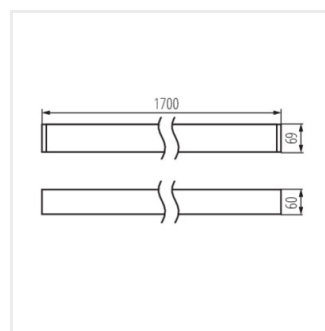

ALD-LL-NW-MPR-W-NT

ALD-LL-WW-MPR-W-NT

ALD-LL-NW-MAT-B-NT

ALD-LL-WW-MAT-B-NT

ALD-LL-NW-MPR-B-NT

ALD-LL-WW-MPR-B-NT

ALD-LL-NW-MAT-S-NT

ALD-LL-WW-MAT-S-NT

ALD-LL-NW-MPR-S-NT

ALD-LL-WW-MPR-S-NT

ALD-LL-NT

Corp de iluminat liniar LED

Accesorii

32543	ALIN CORD DALI 1F-W	Driver de alimentare pentru corpuri de iluminat și șinele ALIN, monofazate, DALI, alb, 150 cm
		
32544	ALIN CORD DALI 1F-B	Driver de alimentare pentru corpurile de iluminat și șinele ALIN, monofazate, DALI, negru, 150 cm
		
32545	ALIN CORD DALI 1F-SR	Driver de alimentare pentru sine și corpuri de iluminat ALIN, monofazate, DALI, argintiu, 150 cm
		
07871	ROPE-NT 150 SINGLE	Cablu de oțel ROPE-NT 150 SINGLE (unic) pentru suspendarea corpurilor, 2 buc. într-un set
		
29557	ALIN NT GRIP	Suport de perete pentru corpul de iluminat ALIN, 2 buc
