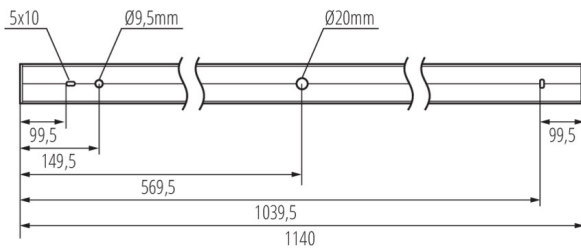

AL-MS-NT

Corp de iluminat liniar LED

Accesorii

32540

ALIN CORD 1F-W

Driver de alimentare pentru corpurile de iluminat și șinele ALIN, monofazat, alb, 150 cm

32541

ALIN CORD 1F-B

Driver de alimentare pentru corpurile de iluminat și șinele ALIN, monofazat, negru, 150 cm

32542

ALIN CORD 1F-SR

Driver de alimentare pentru corpurile de iluminat și șinele ALIN, monofazat, argintiu 150 cm