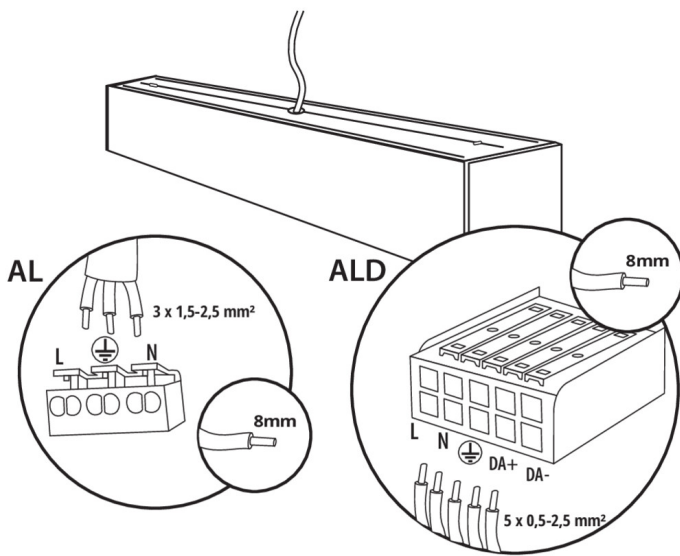

AL-MS-NT

Corp de iluminat liniar LED

 220-240 AC	 50	 ≥30000	 50000	 Ra 80	 SMD
		 IP 20		 5÷25	
 1,5÷2,5		 0,5m			

00000

1140

- 5 ani Garanție în conformitate cu prevederile declarației de garanție, disponibile pe site
- Materialul carcasei: aliaj de aluminiu
- Materialul abajurului: material din plastic

AL-MS-NT

Corp de iluminat liniar LED

Accesorii

32540

ALIN CORD 1F-W

Driver de alimentare pentru corpurile de iluminat și șinele ALIN, monofazat, alb, 150 cm

32541

ALIN CORD 1F-B

Driver de alimentare pentru corpurile de iluminat și șinele ALIN, monofazat, negru, 150 cm

32542

ALIN CORD 1F-SR

Driver de alimentare pentru corpurile de iluminat și șinele ALIN, monofazat, argintiu 150 cm

Abajur MPR pentru corpul ALIN, KLOSZ MPR AL 23W / 33W, (25979)