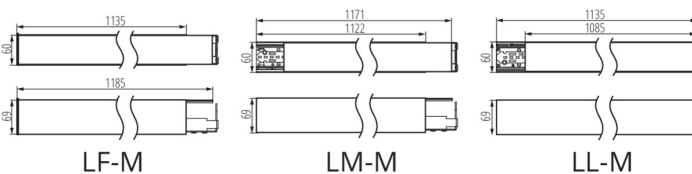

AL-MS-NT

Corp de iluminat liniar LED

Accesorii

32540

ALIN CORD 1F-W

Driver de alimentare pentru corpurile de iluminat și șinele ALIN, monofazat, alb, 150 cm

32541

ALIN CORD 1F-B

Driver de alimentare pentru corpurile de iluminat și șinele ALIN, monofazat, negru, 150 cm

32542

ALIN CORD 1F-SR

Driver de alimentare pentru corpurile de iluminat și șinele ALIN, monofazat, argintiu 150 cm

07871

ROPE-NT 150 SINGLE

Cablu de oțel ROPE-NT 150 SINGLE (unic) pentru suspendarea corpurilor, 2 buc. într-un set

29557

ALIN NT GRIP

Suport de perete pentru corpul de iluminat ALIN, 2 buc

25979

KLOSZ MPR AL 23W/33W

Abajur MPR pentru corpul ALIN, KLOSZ MPR AL 23W / 33W, (25979)