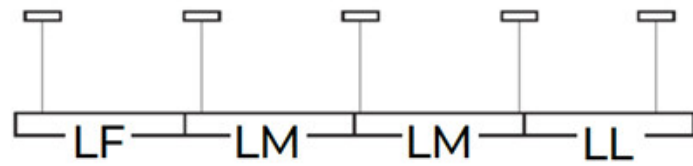

ALD-MS-NT

Corp de iluminat liniar LED

Accesorii

32543

ALIN CORD DALI 1F-W

Driver de alimentare pentru corpuri de iluminat și șinele ALIN, monofazate, DALI, alb, 150 cm

32544

ALIN CORD DALI 1F-B

Driver de alimentare pentru corpurile de iluminat și șinele ALIN, monofazate, DALI, negru, 150 cm

32545

ALIN CORD DALI 1F-SR

Driver de alimentare pentru șine și corpuri de iluminat ALIN, monofazate, DALI, argintiu, 150 cm