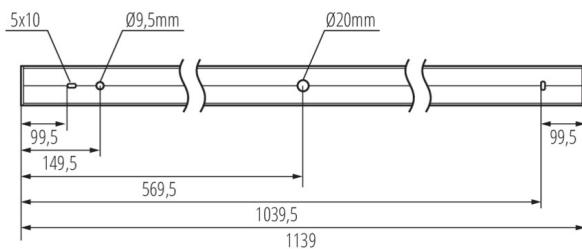

07871

ROPE-NT 150 SINGLE

Cablu de oțel ROPE-NT 150 SINGLE (unic) pentru suspendarea corpurilor, 2 buc. într-un set

29557

ALIN NT GRIP

Suport de perete pentru corpul de iluminat ALIN, 2 buc

25979

KLOSZ MPR AL 23W/33W

Abajur MPR pentru corpul ALIN, KLOSZ MPR AL 23W / 33W, (25979)