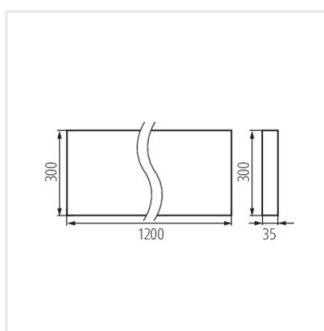

OFIS RST LED N3

Corp de iluminat LED de birou instalare pe tencuială

OS RST N3