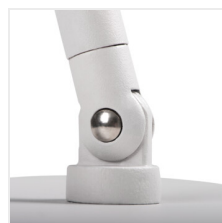

JUSI E27 W	36270	max 5	biały
JUSI E27 B	36271	max 5	czarny

Lampka stołowa Kanlux JUSI E27 z powodzeniem może być wykorzystywana jako lampa biurkowa, nocna, lub jako dodatkowe oświetlenie pomieszczeń. Design tej lampki jest tak uniwersalny, że idealnie wpasuje się zarówno do pokoju młodzieżowego jak i do salonu czy sypialni. Sami decydujemy o mocy światła i jego barwie, a tu mamy bardzo szerokie możliwości, bo do lampki pasują żarówki o trzonku E27. Stalowa obudowa i włącznik zamontowany na przewodzie zasilającym to jej dodatkowe atuty. Nowością jest możliwość wychylenia ramienia względem podstawy o 40 stopni, sam klosz wychylimy dodatkowo o 180 stopni.

- Materiał obudowy: metal