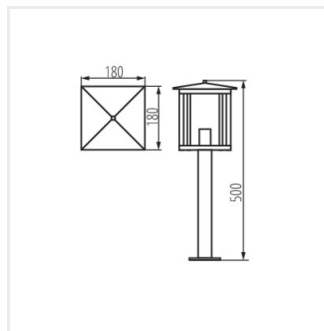

Corpurile de iluminat de grădină Kanlux SELTO sunt forme simple, moderne, plasate în interiorul carcasei metalice și din sticlă. Datorită formelor lor, sunt perfecte pentru grădinile clasice, precum și pentru cele inspirate din stilul asiatic (seamă cu o pagodă), funcționalitatea suplimentară sub forma unei flanșe la bază permite montarea ușoară a corpurilor de iluminat Kanlux SELTO la sol. Corpurile de iluminat sunt adaptate la surse de lumină cu ax E27.

- Materialul carcasei: oțel inoxidabil
- Materialul abajurului: sticlă

SELTO

Corp de iluminat de grădină cu sursă de iluminat înlocuibilă

SELTO 80 B

SELTO 50 B

SELTO EL 23 B

SELTO 80 B

SELTO 50 B