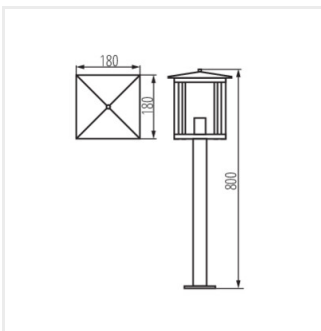

Corpurile de iluminat de grădină Kanlux SELTO sunt forme simple, moderne, plasate în interiorul carcasei metalice și din sticlă. Datorită formelor lor, sunt perfecte pentru grădinile clasice, precum și pentru cele inspirate din stilul asiatic (seamă cu o pagodă), funcționalitatea suplimentară sub forma unei flanșe la bază permite montarea ușoară a corpurilor de iluminat Kanlux SELTO la sol. Corpurile de iluminat sunt adaptate la surse de lumină cu ax E27.

- Materialul carcasei: oțel inoxidabil
- Materialul abajurului: sticlă

SELTO

Corp de iluminat de grădină cu sursă de iluminat înlocuibilă

SELTO 80 B

SELTO 50 B

SELTO EL 23 B

SELTO 80 B

SELTO 50 B