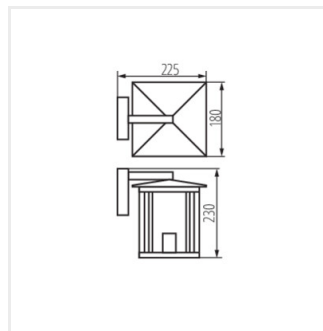

Corpurile de iluminat de grădină Kanlux SELTO sunt forme simple, moderne, plasate în interiorul carcasei metalice și din sticlă. Datorită formelor lor, sunt perfecte pentru grădinile clasice, precum și pentru cele inspirate din stilul asiatic (seamă cu o pagodă), funcționalitatea suplimentară sub forma unei flanșe la bază permite montarea ușoară a corpurilor de iluminat Kanlux SELTO la sol. Corpurile de iluminat sunt adaptate la surse de lumină cu ax E27.

- Materialul carcasei: oțel inoxidabil
- Materialul abajurului: sticlă

SELTO

Corp de iluminat de grădină cu sursă de iluminat înlocuibilă

SELTO 80 B

SELTO 50 B

SELTO EL 23 B

SELTO 80 B

SELTO 50 B