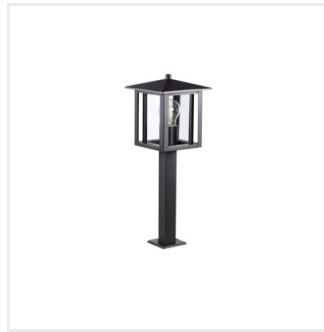

SELTO

Corp de iluminat de grădină cu sursă de iluminat înlocuibilă

[V] 220-240 AC	[Hz] 50				IP 44	
 -20+35		 1,5	 0,5m	CE	EAC	UK CA

SELTO 80 B

SELTO 80 B	36555	max 15	LED	E27	negru
SELTO 50 B	36556	max 15	LED	E27	negru
SELTO EL 23 B	36557	max 15	LED	E27	negru

Corpurile de iluminat de grădină Kanlux SELTO sunt forme simple, moderne, plasate în interiorul carcasei metalice și din sticlă. Datorită formelor lor, sunt perfecte pentru grădinile clasice, precum și pentru cele inspirate din stilul asiatic (seamă cu o pagodă), funcționalitatea suplimentară sub forma unei flanșe la bază permite montarea ușoară a corpurilor de iluminat Kanlux SELTO la sol. Corpurile de iluminat sunt adaptate la surse de lumină cu ax E27.

- Materialul carcasei: oțel inoxidabil
- Materialul abajurului: sticlă

SELTO

Corp de iluminat de grădină cu sursă de iluminat înlocuibilă

SELTO 80 B

SELTO 50 B

SELTO EL 23 B

SELTO 80 B

SELTO 50 B