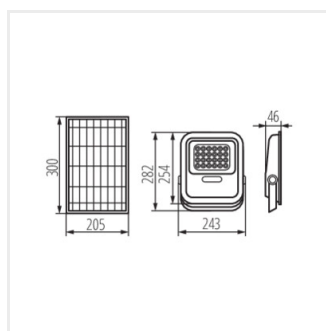

FL SONE SLR

Corp de iluminat solar LED

IP
65

EA
SY
instal
ation

FL SONE SLR M NW-GR

IP

	[W]	[lm]	Tc [K]	IP
FL SONE SLR M NW-GR 36606	max 10	max 1200	4000	65
FL SONE SLR L NW-GR 36607	max 15	max 2200	4000	65

- Materialul carcasei: ABS
- Materialul abajurului: sticlă

FL SONE SLR

Corp de iluminat solar LED

FL SONE SLR M NW-GR

FL SONE SLR L NW-GR

FL SONE SLR M NW-GR

FL SONE SLR L NW-GR