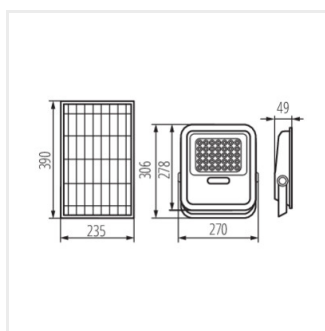

FL SONE SLR

Corp de iluminat solar LED

IP
65

EA
SY
instal
ation

FL SONE SLR M NW-GR

IP

	[W]	[lm]	Tc [K]	IP
FL SONE SLR M NW-GR 36606	max 10	max 1200	4000	65
FL SONE SLR L NW-GR 36607	max 15	max 2200	4000	65

- Materialul carcasei: ABS
- Materialul abajurului: sticlă

FL SONE SLR

Corp de iluminat solar LED

FL SONE SLR M NW-GR

FL SONE SLR L NW-GR

FL SONE SLR M NW-GR

FL SONE SLR L NW-GR