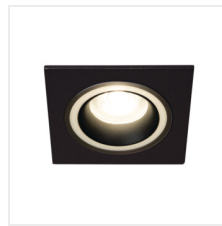

## FELINE DSL

Pierścień oprawy punktowej

unique  
**LIGHT**  
effect

**MODULAR**  
frame

### FELINE DSL B/B

FELINE DSL B/B	<b>37256</b>	max 10	negru	none
FELINE DSL G/B	<b>37257</b>	max 10	auriu / negru	none
FELINE DSL W/B	<b>37258</b>	max 10	alb / negru	none
FELINE DSL W/W	<b>37259</b>	max 10	alb	none
FELINE DSL B/W	<b>37260</b>	max 10	negru / alb	none
FELINE DSL G/W	<b>37261</b>	max 10	auriu / alb	none

- Materiał obudowy: stop aluminium