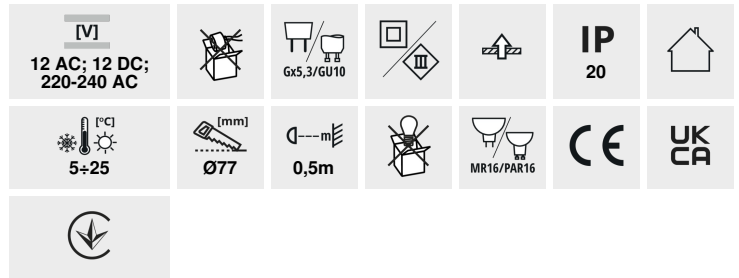

### FELINE DSL B/B

FELINE DSL B/B	<b>37256</b>	max 10	negru	none
FELINE DSL G/B	<b>37257</b>	max 10	auriu / negru	none
FELINE DSL W/B	<b>37258</b>	max 10	alb / negru	none
FELINE DSL W/W	<b>37259</b>	max 10	alb	none
FELINE DSL B/W	<b>37260</b>	max 10	negru / alb	none
FELINE DSL G/W	<b>37261</b>	max 10	auriu / alb	none