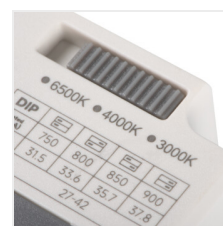

Kanlux

Kanlux BLINGO CCT

- 5 ani Garanție în conformitate cu prevederile declarației de garanție, disponibile pe site
- Materialul panoului/cadrului: oțel

up to

125 $\frac{\text{lm}}{\text{W}}$

Switch
Power

low
UGR

[V] 220-240 AC	[Hz] 50	≥ 50000	l_{h1} 50000	ellipse $\leq 6x$ MacAdam	Ra 80	SMD
		IP 20		T_{c1} 5÷25		
(mm^2) 0,5-2,5	m 0,5m	CE	EAC	UK CA		

BLINGO 28-35W 6262CCT

UGR

BLINGO 28-35W 6262CCT	37274	max 35	3900 4200 4200	3000 3500 4000	90	<19	alb
BLINGO U29-35W 60CCT	37277	max 35	4040 4360 4260	3000 4000 6500	90	<19	alb
BLINGO U29-35W 120CCT	37278	max 35	4040 4360 4260	3000 4000 6500	90	<19	alb