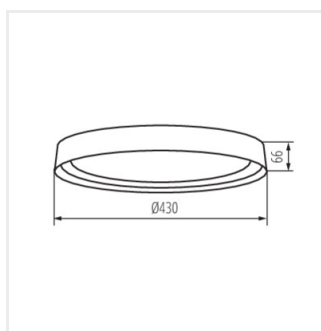

### Plafonieră LED

NIFU LED17,8W NW W/BR

NIFU LED17,8W NW W/W

NIFU LED17,8W NW W/B

NIFU LED17,8W NW W/BR

NIFU LED17,8W NW W/W

NIFU LED17,8W NW W/B