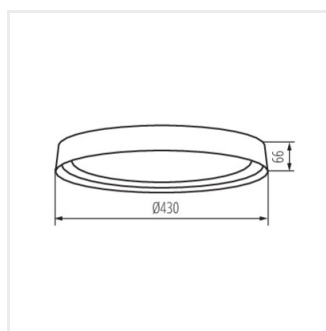

### Plafonieră LED

NIFU LED17,8W NW W/BR

NIFU LED17,8W NW W/W

NIFU LED17,8W NW W/B

NIFU LED17,8W NW W/BR

NIFU LED17,8W NW W/W

NIFU LED17,8W NW W/B