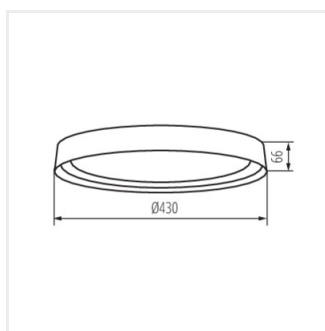

### Plafonieră LED

NIFU LED17,8W NW W/BR

NIFU LED17,8W NW W/W

NIFU LED17,8W NW W/B

NIFU LED17,8W NW W/BR

NIFU LED17,8W NW W/W

NIFU LED17,8W NW W/B