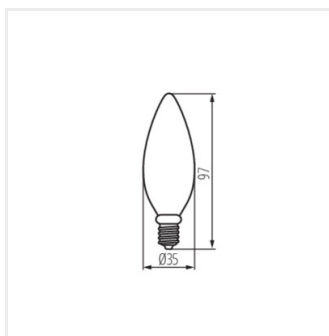

XLEDEX C35E14 3,8W-WW	37340	3,8	60	806	2700	320	E14	A
XLEDEX C35E14 3,8W-NW	37341	3,8	60	806	4000	320	E14	A

XLEDEX C35E14 3,8W-WW

XLEDEX C35E14 3,8W-NW

XLED EX C35E14

Date of issue: 06.02.2025, 09:13

Ne rezervăm dreptul de a face modificări tehnice. Datele conținute în acest material nu sunt obligatorii din punct de vedere juridic.