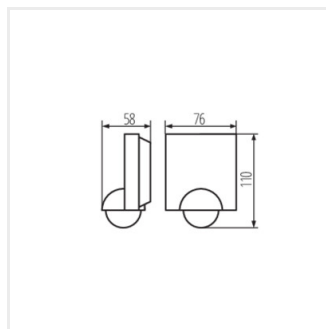

SENSQUARE

Senzor de mișcare PIR

SENSQUARE