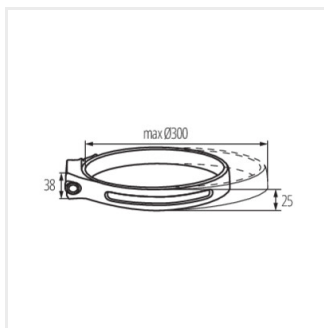

MAXIL ACCU

Latarka czołowa

MAXIL ACCU