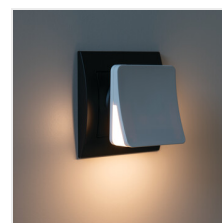

## 37393 HOFI LED WW W

Lampă LED de priză

[V] 220-240 AC	[Hz] 50	 ≥20000	 ellipso ≤ 6x Maxdiam	 Hg	 SMD	
	IP 20		lm W 7	CE	EAC	UK CA

HOFI LED WW W 37393	0,28	2	3000	alb
---------------------	------	---	------	-----

- Materialul carcasei: PC
- Materialul abajurului: PC

## 37393 HOFI LED WW W

---

Lampă LED de priză

HOFI LED WW W