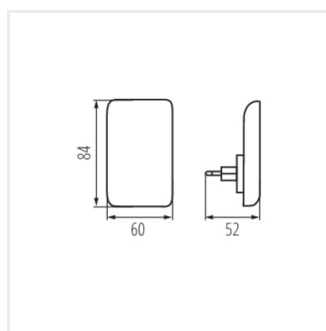

- Materialul carcasei: PC

ORISA LED

Lampă LED de priză

ORISA LED WW W

ORISA LED WW B

ORISA LED WW W

ORISA LED WW B