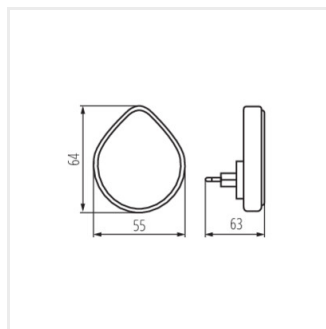

## 37396 ULOV LED DIM WW W

Lampă LED de priză

[V] 220-240 AC	[Hz] 50	 ≥20000	 ellipse ≤ 6x MacAdam	 Hg	 SMD	
	IP 20		 lm W max 60	CE	EAC	UK CA

ULO V LED DIM WW W **37396** max 0,5 max 30 3000 alb

- Materialul carcasei: material din plastic
- Materialul abajurului: material din plastic

## 37396 ULOV LED DIM WW W

---

Lampă LED de priză

ULOV LED DIM WW W