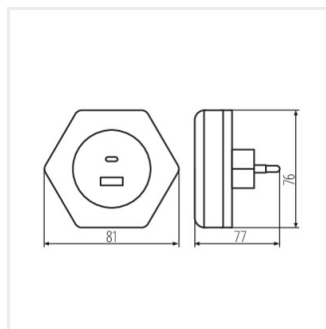

## 37397 BOLA LED 2xUSB WW W

Lampă LED de priză

 220-240 AC	 50	 ≥15000	 ellipso ≤ 6x Nachdäm			
 IP 20						

BOLA LED 2xUSB WW W **37397** max 15 4 (0,22W) 3000 alb

- Materialul carcasei: PC
- Materialul abajurului: PC

## 37397 BOLA LED 2xUSB WW W

---

Lampă LED de priză

BOLA LED 2xUSB WW W