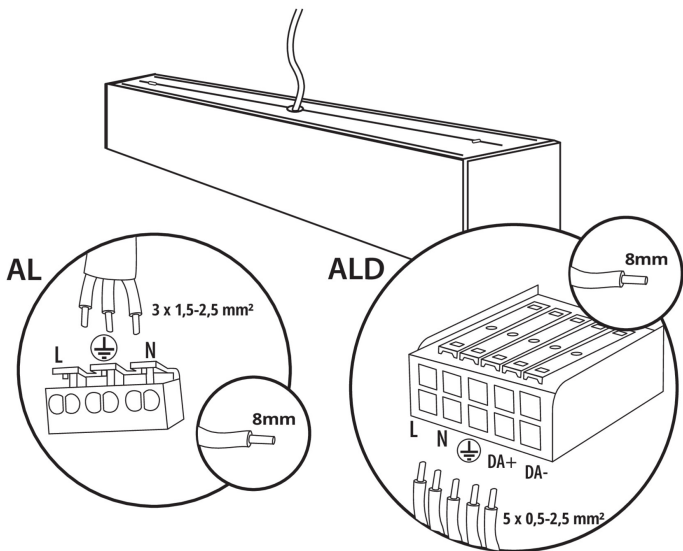

AL-MS-MAT-B-NT

AL-MS-MAT-S-NT

AL-MS-MAT-W-NT

AL-MS-MPR-B-NT

AL-MS-MPR-S-NT

AL-MS-MPR-W-NT

AL-MS-RST-B-NT

AL-MS-RST-W-NT

Accesorii

32540

ALIN CORD 1F-W

Driver de alimentare pentru corpurile de iluminat și șinele ALIN, monofazat, alb, 150 cm

32541

ALIN CORD 1F-B

Driver de alimentare pentru corpurile de iluminat și șinele ALIN, monofazat, negru, 150 cm