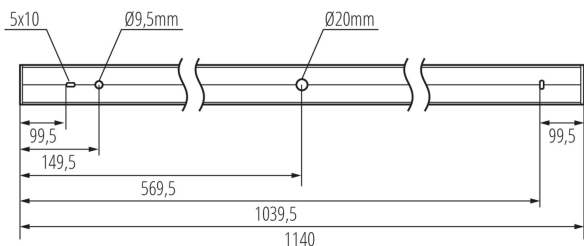

07871

ROPE-NT 150 SINGLE

Cablu de oțel ROPE-NT 150 SINGLE (unic) pentru suspendarea corpurilor, 2 buc. într-un set