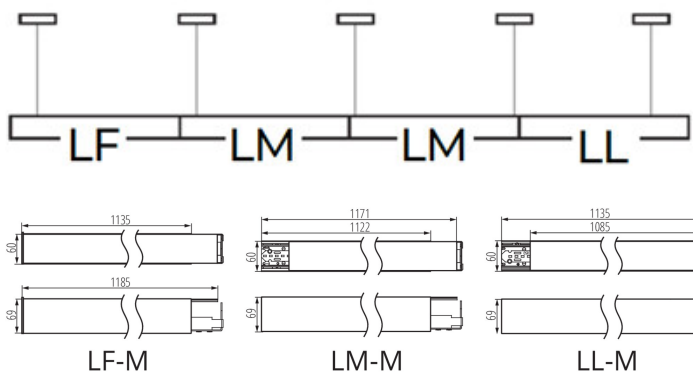

Accesorii

32540

ALIN CORD 1F-W

Driver de alimentare pentru corpurile de iluminat și șinele ALIN, monofazat, alb, 150 cm

32541

ALIN CORD 1F-B

Driver de alimentare pentru corpurile de iluminat și șinele ALIN, monofazat, negru, 150 cm

32542

ALIN CORD 1F-SR

Driver de alimentare pentru corpurile de iluminat și șinele ALIN, monofazat, argintiu 150 cm

07871

ROPE-NT 150 SINGLE

Cablu de oțel ROPE-NT 150 SINGLE (unic) pentru suspendarea corpurilor, 2 buc. într-un set