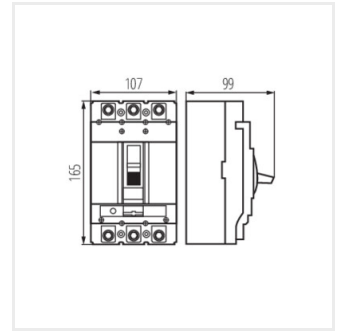

## KMCCB

Wyłącznik kompaktowy MCCB

<b>[V]</b> 230/400 AC	<b>[Hz]</b> 50	<b>Ui [V]</b> 800	<b>Uimp [V]</b> 8000		<b>IP</b> 20	
 3						

KMCCB-RT-125A

		<b>Ue</b>	<b>Ics</b>	<b>Icu</b>	<b>In [A]</b>
KMCCB-RT-125A	<b>37281</b>	380/415 220/230	18kA (380/415V AC) 25kA (220/230V AC)	25kA (380/415V AC) 36kA (220/230V AC)	125
KMCCB-RT-160A	<b>37282</b>	380/415 220/230	27kA (380/415V AC) 36kA (220/230V AC)	36kA (380/415V AC) 50kA (220/230V AC)	160
KMCCB-RT-200A	<b>37283</b>	380/415 220/230	27kA (380/415V AC) 36kA (220/230V AC)	36kA (380/415V AC) 50kA (220/230V AC)	200
KMCCB-RT-250A	<b>37284</b>	380/415 220/230	27kA (380/415V AC) 36kA (220/230V AC)	36kA (380/415V AC) 50kA (220/230V AC)	250

## KMCCB

Wyłącznik kompaktowy MCCB

KMCCB-RT-125A

KMCCB-RT-160A

KMCCB-RT-200A

KMCCB-RT-250A