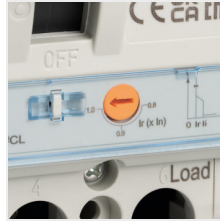

## KMCCB

Wyłącznik kompaktowy MCCB

<b>[V]</b> 230/400 AC	<b>[Hz]</b> 50	<b>Ui [V]</b> 800	<b>Uimp [V]</b> 8000		<b>IP</b> 20	
 3						

KMCCB-RT-125A

		<b>Ue</b>	<b>Ics</b>	<b>Icu</b>	<b>In [A]</b>
KMCCB-RT-125A	<b>37281</b>	380/415 220/230	18kA (380/415V AC) 25kA (220/230V AC)	25kA (380/415V AC) 36kA (220/230V AC)	125
KMCCB-RT-160A	<b>37282</b>	380/415 220/230	27kA (380/415V AC) 36kA (220/230V AC)	36kA (380/415V AC) 50kA (220/230V AC)	160
KMCCB-RT-200A	<b>37283</b>	380/415 220/230	27kA (380/415V AC) 36kA (220/230V AC)	36kA (380/415V AC) 50kA (220/230V AC)	200
KMCCB-RT-250A	<b>37284</b>	380/415 220/230	27kA (380/415V AC) 36kA (220/230V AC)	36kA (380/415V AC) 50kA (220/230V AC)	250