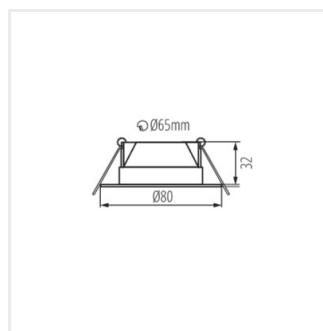

FIZU 4,8W NW-B