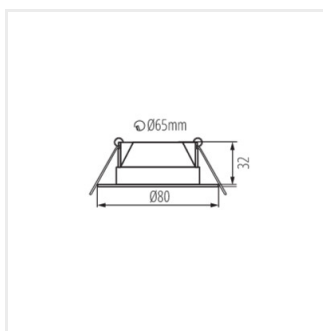

FIZU 4,8W NW-W