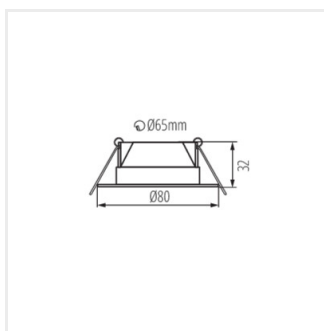

FIZU

Corp de iluminat tip downlight

FIZU IP44 4,8W NW-W

FIZU IP44 4,8W NW-B

FIZU 4,8W NW-W

FIZU 4,8W NW-B

FIZU 4,8W WW-W

FIZU 4,8W WW-B