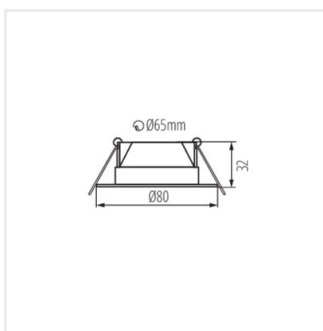

FIZU IP44 4,8W NW-B