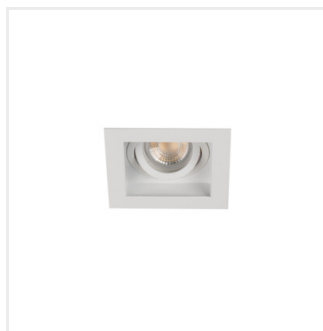

ARET

Inel pentru corp de iluminat tip spot

ARET 1XMR16-W

ARET 1XMR16-W	26720	max 10	alb / negru	pe o axă	20
ARET 2XMR16-W	26723	2 x max 10	alb / negru	pe o axă	20
ARET DTO B/W	38360	max 10	alb / negru	pe o axă	20
ARET DTO W/W	38361	max 10	alb	pe o axă	20
ARET DTO B/B	38362	max 10	negru	pe o axă	20
ARET DTL B/W	38363	max 10	alb / negru	pe o axă	20
ARET DTL W/W	38364	max 10	alb	pe o axă	20
ARET DTL B/B	38365	max 10	negru	pe o axă	20
ARET 2xDTL B/W	38366	2 x max 10	alb / negru	pe o axă	20
ARET 2xDTL W/W	38367	2 x max 10	alb	pe o axă	20
ARET 2xDTL B/B	38368	2 x max 10	negru	pe o axă	20

Familia de corpuri Kanlux ARET este alcătuită din inele decorative din aliaj de aluminiu și tablă de oțel. Aceste ochi sunt fără cadru -singuri decidem dacă adăugăm un cadru GZ10 sau GX5.3. Asta ne permite să potrivim sursele de lumină cu instalarea pe care o avem într-o cameră dată. Kanlux ARET se verifică ca o iluminare auxiliară, atât în case, cât și în baruri și restaurante, ori de câte ori vrem să accentuăm un aranjament interesant al camerei sau să-i expunem un fragment.

- Inel decorativ fără suport ceramic
- Materialul carcasei: aliaj de aluminiu

ARET

Inel pentru corp de iluminat tip spot

ARET 1XMR16-W

ARET 2XMR16-W

ARET DTO B/W

ARET DTO W/W

ARET DTO B/B

ARET DTL B/W

ARET DTL W/W

ARET DTL B/B

ARET 2xDTL B/W

ARET 2xDTL W/W

ARET 2xDTL B/B

ARET

Inel pentru corp de iluminat tip spot