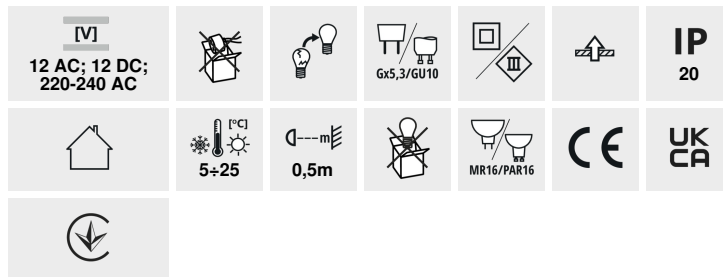

ARET

Inel pentru corp de iluminat tip spot

ARET 1XMR16-W

ARET 1XMR16-W	26720	max 10	alb / negru	pe o axă	20
ARET 2XMR16-W	26723	2 x max 10	alb / negru	pe o axă	20
ARET DTO B/W	38360	max 10	alb / negru	pe o axă	20
ARET DTO W/W	38361	max 10	alb	pe o axă	20
ARET DTO B/B	38362	max 10	negru	pe o axă	20
ARET DTL B/W	38363	max 10	alb / negru	pe o axă	20
ARET DTL W/W	38364	max 10	alb	pe o axă	20
ARET DTL B/B	38365	max 10	negru	pe o axă	20
ARET 2xDTL B/W	38366	2 x max 10	alb / negru	pe o axă	20
ARET 2xDTL W/W	38367	2 x max 10	alb	pe o axă	20
ARET 2xDTL B/B	38368	2 x max 10	negru	pe o axă	20

Familia de corpuri Kanlux ARET este alcătuită din inele decorative din aliaj de aluminiu și tablă de oțel. Aceste ochi sunt fără cadru -singuri decidem dacă adăugăm un cadru GZ10 sau GX5.3. Asta ne permite să potrivim sursele de lumină cu instalarea pe care o avem într-o cameră dată. Kanlux ARET se verifică ca o iluminare auxiliară, atât în case, cât și în baruri și restaurante, ori de câte ori vrem să accentuăm un aranjament interesant al camerei sau să-i expunem un fragment.