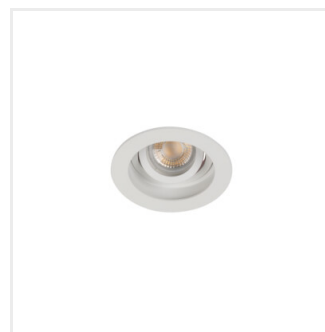

ARET

Inel pentru corp de iluminat tip spot

ARET 1XMR16-W

ARET 1XMR16-W	26720	max 10	alb / negru	pe o axă	20
ARET 2XMR16-W	26723	2 x max 10	alb / negru	pe o axă	20
ARET DTO B/W	38360	max 10	alb / negru	pe o axă	20
ARET DTO W/W	38361	max 10	alb	pe o axă	20
ARET DTO B/B	38362	max 10	negru	pe o axă	20
ARET DTL B/W	38363	max 10	alb / negru	pe o axă	20
ARET DTL W/W	38364	max 10	alb	pe o axă	20
ARET DTL B/B	38365	max 10	negru	pe o axă	20
ARET 2xDTL B/W	38366	2 x max 10	alb / negru	pe o axă	20
ARET 2xDTL W/W	38367	2 x max 10	alb	pe o axă	20
ARET 2xDTL B/B	38368	2 x max 10	negru	pe o axă	20

Familia de corpuri Kanlux ARET este alcătuită din inele decorative din aliaj de aluminiu și tablă de oțel. Aceste ochi sunt fără cadru -singuri decidem dacă adăugăm un cadru GZ10 sau GX5.3. Asta ne permite să potrivim sursele de lumină cu instalarea pe care o avem într-o cameră dată. Kanlux ARET se verifică ca o iluminare auxiliară, atât în case, cât și în baruri și restaurante, ori de câte ori vrem să accentuăm un aranjament interesant al camerei sau să-i expunem un fragment.

- Inel decorativ fără suport ceramic
- Materialul carcasei: aliaj de aluminiu

ARET

Inel pentru corp de iluminat tip spot

ARET 1XMR16-W

ARET 2XMR16-W

ARET DTO B/W

ARET DTO W/W

ARET DTO B/B

ARET DTL B/W

ARET DTL W/W

ARET DTL B/B

ARET 2xDTL B/W

ARET 2xDTL W/W

ARET 2xDTL B/B

ARET

Inel pentru corp de iluminat tip spot