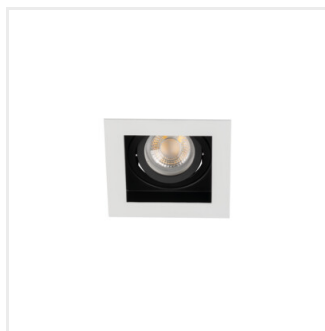

ARET

Inel pentru corp de iluminat tip spot

ARET 1XMR16-W

ARET 1XMR16-W	26720	max 10	alb / negru	pe o axă	20
ARET 2XMR16-W	26723	2 x max 10	alb / negru	pe o axă	20
ARET DTO B/W	38360	max 10	alb / negru	pe o axă	20
ARET DTO W/W	38361	max 10	alb	pe o axă	20
ARET DTO B/B	38362	max 10	negru	pe o axă	20
ARET DTL B/W	38363	max 10	alb / negru	pe o axă	20
ARET DTL W/W	38364	max 10	alb	pe o axă	20
ARET DTL B/B	38365	max 10	negru	pe o axă	20
ARET 2xDTL B/W	38366	2 x max 10	alb / negru	pe o axă	20
ARET 2xDTL W/W	38367	2 x max 10	alb	pe o axă	20
ARET 2xDTL B/B	38368	2 x max 10	negru	pe o axă	20

Familia de corpuri Kanlux ARET este alcătuită din inele decorative din aliaj de aluminiu și tablă de oțel. Aceste ochi sunt fără cadru -singuri decidem dacă adăugăm un cadru GZ10 sau GX5.3. Asta ne permite să potrivim sursele de lumină cu instalarea pe care o avem într-o cameră dată. Kanlux ARET se verifică ca o iluminare auxiliară, atât în case, cât și în baruri și restaurante, ori de câte ori vrem să accentuăm un aranjament interesant al camerei sau să-i expunem un fragment.

- Inel decorativ fără suport ceramic
- Materialul carcasei: aliaj de aluminiu

ARET

Inel pentru corp de iluminat tip spot

ARET 1XMR16-W

ARET 2XMR16-W

ARET DTO B/W

ARET DTO W/W

ARET DTO B/B

ARET DTL B/W

ARET DTL W/W

ARET DTL B/B

ARET 2xDTL B/W

ARET 2xDTL W/W

ARET 2xDTL B/B

ARET

Inel pentru corp de iluminat tip spot