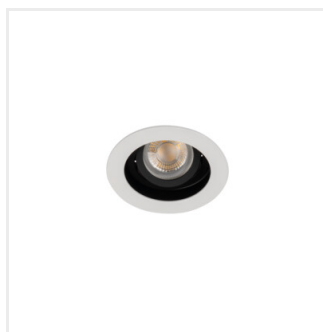

ARET

Inel pentru corp de iluminat tip spot

ARET 1XMR16-W

ARET 1XMR16-W	26720	max 10	alb / negru	pe o axă	20
ARET 2XMR16-W	26723	2 x max 10	alb / negru	pe o axă	20
ARET DTO B/W	38360	max 10	alb / negru	pe o axă	20
ARET DTO W/W	38361	max 10	alb	pe o axă	20
ARET DTO B/B	38362	max 10	negru	pe o axă	20
ARET DTL B/W	38363	max 10	alb / negru	pe o axă	20
ARET DTL W/W	38364	max 10	alb	pe o axă	20
ARET DTL B/B	38365	max 10	negru	pe o axă	20
ARET 2xDTL B/W	38366	2 x max 10	alb / negru	pe o axă	20
ARET 2xDTL W/W	38367	2 x max 10	alb	pe o axă	20
ARET 2xDTL B/B	38368	2 x max 10	negru	pe o axă	20

Familia de corpuri Kanlux ARET este alcătuită din inele decorative din aliaj de aluminiu și tablă de oțel. Aceste ochi sunt fără cadru -singuri decidem dacă adăugăm un cadru GZ10 sau GX5.3. Asta ne permite să potrivim sursele de lumină cu instalarea pe care o avem într-o cameră dată. Kanlux ARET se verifică ca o iluminare auxiliară, atât în case, cât și în baruri și restaurante, ori de câte ori vrem să accentuăm un aranjament interesant al camerei sau să-i expunem un fragment.

- Inel decorativ fără suport ceramic
- Materialul carcasei: aliaj de aluminiu

ARET

Inel pentru corp de iluminat tip spot

ARET 1XMR16-W

ARET 2XMR16-W

ARET DTO B/W

ARET DTO W/W

ARET DTO B/B

ARET DTL B/W

ARET DTL W/W

ARET DTL B/B

ARET 2xDTL B/W

ARET 2xDTL W/W

ARET 2xDTL B/B

ARET

Inel pentru corp de iluminat tip spot