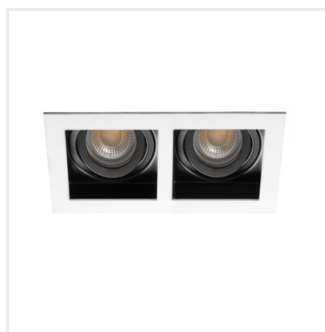

ARET

Inel pentru corp de iluminat tip spot

ARET 1XMR16-W

ARET 1XMR16-W	26720	max 10	alb / negru	pe o axă	20
ARET 2XMR16-W	26723	2 x max 10	alb / negru	pe o axă	20
ARET DTO B/W	38360	max 10	alb / negru	pe o axă	20
ARET DTO W/W	38361	max 10	alb	pe o axă	20
ARET DTO B/B	38362	max 10	negru	pe o axă	20
ARET DTL B/W	38363	max 10	alb / negru	pe o axă	20
ARET DTL W/W	38364	max 10	alb	pe o axă	20
ARET DTL B/B	38365	max 10	negru	pe o axă	20
ARET 2xDTL B/W	38366	2 x max 10	alb / negru	pe o axă	20
ARET 2xDTL W/W	38367	2 x max 10	alb	pe o axă	20
ARET 2xDTL B/B	38368	2 x max 10	negru	pe o axă	20

Familia de corpuri Kanlux ARET este alcătuită din inele decorative din aliaj de aluminiu și tablă de oțel. Aceste ochi sunt fără cadru -singuri decidem dacă adăugăm un cadru GZ10 sau GX5.3. Asta ne permite să potrivim sursele de lumină cu instalarea pe care o avem într-o cameră dată. Kanlux ARET se verifică ca o iluminare auxiliară, atât în case, cât și în baruri și restaurante, ori de câte ori vrem să accentuăm un aranjament interesant al camerei sau să-i expunem un fragment.

- Inel decorativ fără suport ceramic
- Materialul carcasei: aliaj de aluminiu

ARET

Inel pentru corp de iluminat tip spot

ARET 1XMR16-W

ARET 2XMR16-W

ARET DTO B/W

ARET DTO W/W

ARET DTO B/B

ARET DTL B/W

ARET DTL W/W

ARET DTL B/B

ARET 2xDTL B/W

ARET 2xDTL W/W

ARET 2xDTL B/B

ARET

Inel pentru corp de iluminat tip spot