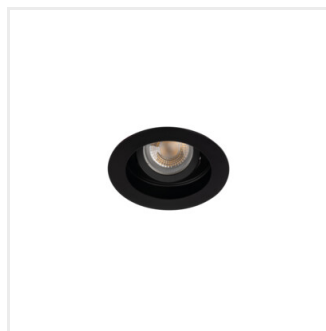

ARET

Inel pentru corp de iluminat tip spot

ARET 1XMR16-W

ARET 1XMR16-W	26720	max 10	alb / negru	pe o axă	20
ARET 2XMR16-W	26723	2 x max 10	alb / negru	pe o axă	20
ARET DTO B/W	38360	max 10	alb / negru	pe o axă	20
ARET DTO W/W	38361	max 10	alb	pe o axă	20
ARET DTO B/B	38362	max 10	negru	pe o axă	20
ARET DTL B/W	38363	max 10	alb / negru	pe o axă	20
ARET DTL W/W	38364	max 10	alb	pe o axă	20
ARET DTL B/B	38365	max 10	negru	pe o axă	20
ARET 2xDTL B/W	38366	2 x max 10	alb / negru	pe o axă	20
ARET 2xDTL W/W	38367	2 x max 10	alb	pe o axă	20
ARET 2xDTL B/B	38368	2 x max 10	negru	pe o axă	20

Familia de corpuri Kanlux ARET este alcătuită din inele decorative din aliaj de aluminiu și tablă de oțel. Aceste ochi sunt fără cadru -singuri decidem dacă adăugăm un cadru GZ10 sau GX5.3. Asta ne permite să potrivim sursele de lumină cu instalarea pe care o avem într-o cameră dată. Kanlux ARET se verifică ca o iluminare auxiliară, atât în case, cât și în baruri și restaurante, ori de câte ori vrem să accentuăm un aranjament interesant al camerei sau să-i expunem un fragment.

- Inel decorativ fără suport ceramic
- Materialul carcasei: aliaj de aluminiu

ARET

Inel pentru corp de iluminat tip spot

ARET 1XMR16-W

ARET 2XMR16-W

ARET DTO B/W

ARET DTO W/W

ARET DTO B/B

ARET DTL B/W

ARET DTL W/W

ARET DTL B/B

ARET 2xDTL B/W

ARET 2xDTL W/W

ARET 2xDTL B/B

ARET

Inel pentru corp de iluminat tip spot