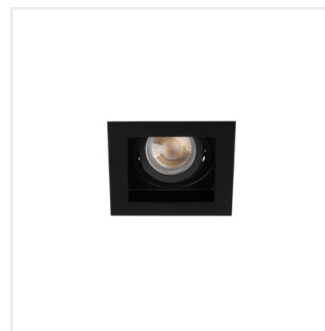

ARET

Inel pentru corp de iluminat tip spot

ARET 1XMR16-W

ARET 1XMR16-W	26720	max 10	alb / negru	pe o axă	20
ARET 2XMR16-W	26723	2 x max 10	alb / negru	pe o axă	20
ARET DTO B/W	38360	max 10	alb / negru	pe o axă	20
ARET DTO W/W	38361	max 10	alb	pe o axă	20
ARET DTO B/B	38362	max 10	negru	pe o axă	20
ARET DTL B/W	38363	max 10	alb / negru	pe o axă	20
ARET DTL W/W	38364	max 10	alb	pe o axă	20
ARET DTL B/B	38365	max 10	negru	pe o axă	20
ARET 2xDTL B/W	38366	2 x max 10	alb / negru	pe o axă	20
ARET 2xDTL W/W	38367	2 x max 10	alb	pe o axă	20
ARET 2xDTL B/B	38368	2 x max 10	negru	pe o axă	20

Familia de corpuri Kanlux ARET este alcătuită din inele decorative din aliaj de aluminiu și tablă de oțel. Aceste ochi sunt fără cadru -singuri decidem dacă adăugăm un cadru GZ10 sau GX5.3. Asta ne permite să potrivim sursele de lumină cu instalarea pe care o avem într-o cameră dată. Kanlux ARET se verifică ca o iluminare auxiliară, atât în case, cât și în baruri și restaurante, ori de câte ori vrem să accentuăm un aranjament interesant al camerei sau să-i expunem un fragment.

- Inel decorativ fără suport ceramic
- Materialul carcasei: aliaj de aluminiu

ARET

Inel pentru corp de iluminat tip spot

ARET 1XMR16-W

ARET 2XMR16-W

ARET DTO B/W

ARET DTO W/W

ARET DTO B/B

ARET DTL B/W

ARET DTL W/W

ARET DTL B/B

ARET 2xDTL B/W

ARET 2xDTL W/W

ARET 2xDTL B/B

ARET

Inel pentru corp de iluminat tip spot