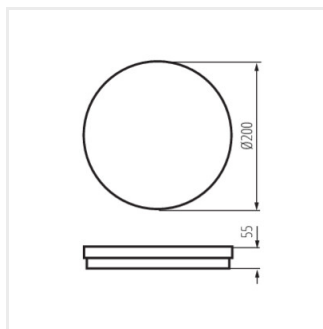

BENO ECO 20W CCT O W