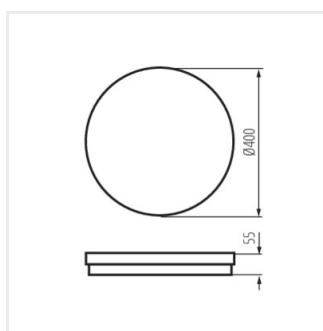

BENO ECO 40W CCT O W