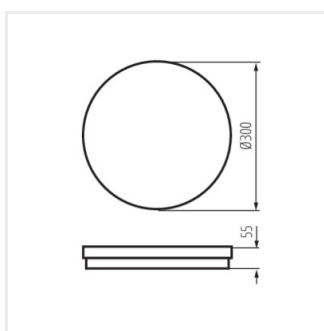

BENO ECO 30W CCT O W