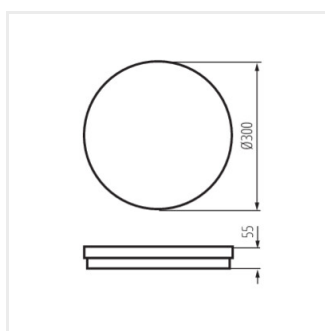

BENO ECO 30W CCT O B