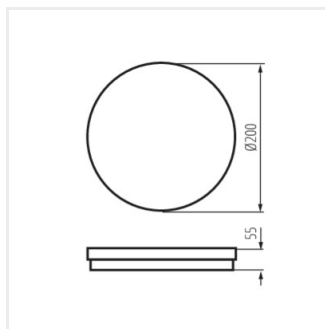

BENO ECO 12W CCT O B