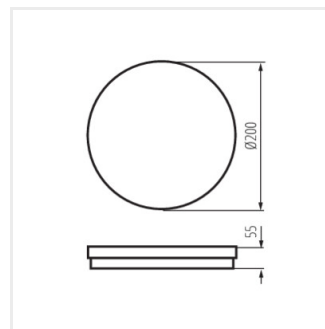

BENO ECO 20W CCT O B