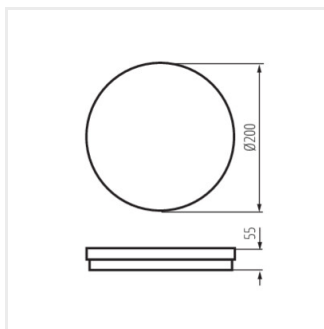

BENO ECO

Plafonieră LED

BENO ECO 12W CCT O W