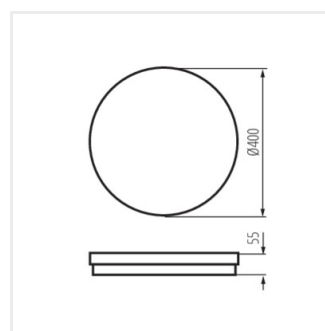

BENO ECO 40W CCT O B