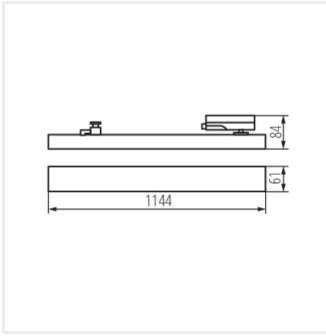

LTL 38W-114-CCT-W

		[W]	[lm]	Tc [K]	[°]	
LTL 38W-114-CCT-W	<b>38390</b>	max 38	max 5000 / 5245 / 5325	3000 / 3500 / 4000	90	alb
LTL 38W-114-CCT-B	<b>38391</b>	max 38	max 5000 / 5245 / 5325	3000 / 3500 / 4000	90	negru
LTL 38W-114-CCT-ADJ-W	<b>38392</b>	max 38	max 5000 / 5245 / 5325	3000 / 3500 / 4000	90	alb
LTL 38W-114-CCT-ADJ-B	<b>38393</b>	max 38	max 5000 / 5245 / 5325	3000 / 3500 / 4000	90	negru

LTL 38W-114-CCT-W

LTL 38W-114-CCT-B

LTL 38W-114-CCT-ADJ-W

LTL 38W-114-CCT-ADJ-B

LTL 38W-114-CCT

**POWER SELECTION**

**CCT SELECTION**

**Accesorii**

**38395**

**LTL LENS SET AS 35X35**

Soczewka do oprawy LTL, asymetryczna kąt 35 stopni, w zestawie 4szt, LTL LENS SET AS 35X35D (38395)

**38394**

**LTL LENS SET S 60D**

Soczewka do oprawy LTL z kątem świecenia 60 stopni, w zestawie 4 szt, LTL LENS SET S 60D (38394)