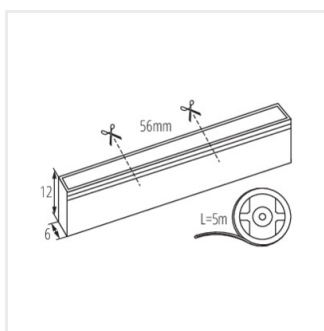

NEON LED RGB

Neon LED

NEON 13,5W/M IP65-RGB

NEON 13,5W/M IP65-RGB **38400** 1m = 13,5 1m=80 65 RGB 5000

- 3 ani Garanție în conformitate cu prevederile declarației de garanție, disponibile pe site

NEON LED RGB

Neon LED

NEON 13,5W/M IP65-RGB

NEON 13,5W/M IP65-RGB

NEON LED RGB

Neon LED

Accesorii

38403	NEON RGB END CAP	Mufa pentru NEON LED RGB, CAPAC NEON RGB (38403)
		
38402	NEON RGB END CAP HOLE	Capac NEON LED RGB, GAURA CAPAC NEON RGB (38402)
		
38401	NEON RGB MOUNTINGCLIP	Suport de montare pentru NEON LED RGB, CLIPS DE MONTARE NEON RGB (38401)
