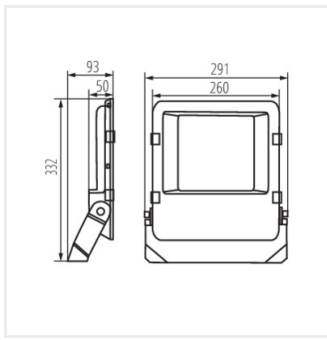

FL AGOR/A PRO 150W NW