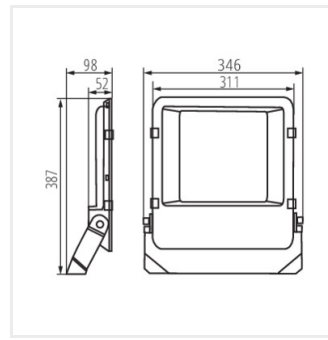

FL AGOR/A PRO 200W NW

Accesorii

38426 FL AGOR PRO GRID 100W Protective grid for floodlight FL AGOR PRO 100W, FL AGOR PRO GRID 100W, black (38426)

38427 FL AGOR PRO GRID 150W Protective grid for floodlight FL AGOR PRO 150W, FL AGOR PRO GRID 150W, black (38427)

38428 FL AGOR PRO GRID 200W Protective grid for floodlight FL AGOR PRO 200W, FL AGOR PRO GRID 200W, black (38428)

Date of issue: 29.11.2024, 10:16

Ne rezervăm dreptul de a face modificări tehnice. Datele conținute în acest material nu sunt obligatorii din punct de vedere juridic.

Fotometrie: rezultatele obținute în timpul testării unui exemplar concret.