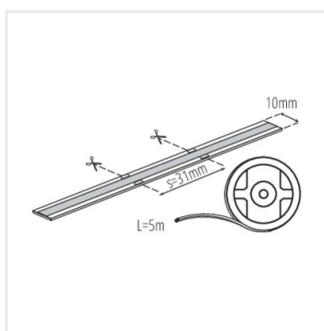

LCOB 15W/M 24