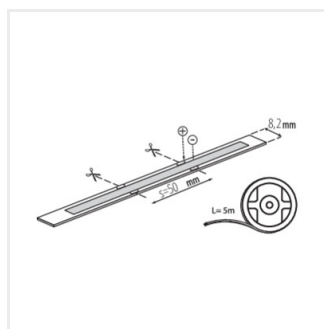

## LED STRIP LCOB 24V

Taśma LED

LCOB 10W/M 24 IP00-WW

IP

LCOB 10W/M 24 IP00-WW	<b>33351</b>	0,5m = 5	0,5m=460	3000	00	5000	F
LCOB 10W/M 24 IP65-WW	<b>33352</b>	0,5m = 5	0,5m=430	3000	65	5000	G
LCOB 10W/M 24 IP00-CW	<b>33353</b>	0,5m = 5	0,5m=525	6500	00	5000	F
LCOB 10W/M 24 IP65-CW	<b>33354</b>	0,5m = 5	0,5m=500	6500	65	5000	F
LCOB 10W/M 24 IP00-NW	<b>33368</b>	0,5m = 5	0,5m=500	4000	00	5000	F
LCOB 10W/M 24 IP65-NW	<b>33369</b>	0,5m = 5	0,5m=460	4000	65	5000	F

## LED STRIP LCOB 24V

Taśma LED

LCOB 10W-M 24

LCOB 10W/M 24 IP00

LCOB 10W/M 24 IP65