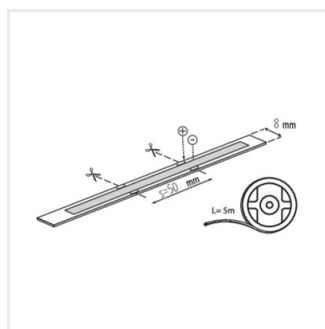

LCOB 10W/M 24 IP00