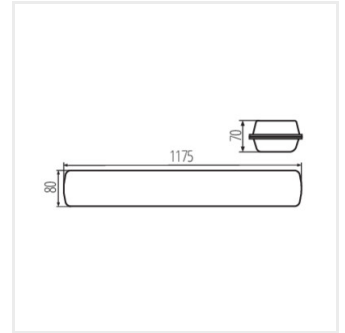

MAH MAX 19W 06 NW RYF

MAH MAX 38W 12 NW RYF

MAH MAX 48W 15 NW RYF

MAH MAX 38W12NW RYF

B

MAH MAX 19W 06 NW RYF

MAH MAX 38W 12 NW RYF

MAH MAX 48W 15 NW RYF

MAH MAX 38W12NW RYF

B

Date of issue: 31.10.2024, 15:15

Ne rezervăm dreptul de a face modificări tehnice. Datele conținute în acest material nu sunt obligatorii din punct de vedere juridic.

Fotometrie: rezultatele obținute în timpul testării unui exemplar concret.