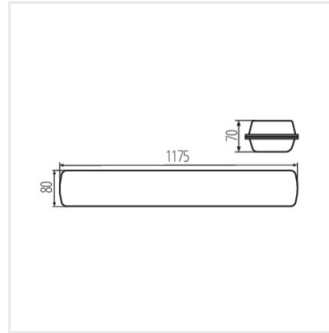

MAH MAX 19W 06 NW RYF

MAH MAX 38W 12 NW RYF

MAH MAX 48W 15 NW RYF

MAH MAX 38W12NW RYF

B

MAH MAX 19W 06 NW RYF

MAH MAX 38W 12 NW RYF

MAH MAX 48W 15 NW RYF

MAH MAX 38W12NW RYF

B

Date of issue: 31.10.2024, 15:15

Ne rezervăm dreptul de a face modificări tehnice. Datele conținute în acest material nu sunt obligatorii din punct de vedere juridic.

Fotometrie: rezultatele obținute în timpul testării unui exemplar concret.