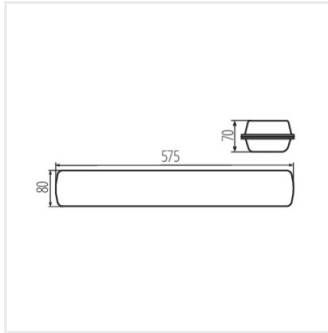

MAH MAX 19W 06 NW RYF