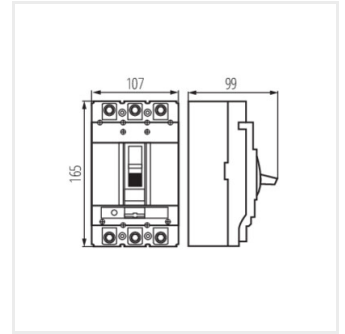

KMCCB-RT-250A