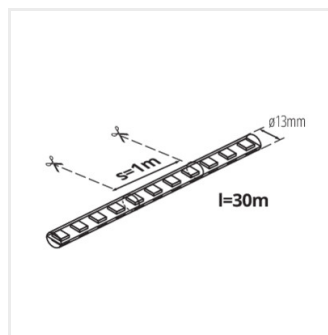

Kanlux

Kanlux GIVRO

SYSTEM
GIVRO

IP
65

210 DC				SMD	≥ 17500	15000 ^[h]
0,1m	$^{\circ}\text{C}$ -10÷35	360° \varnothing_{use}				

GIVRO LED 10M-WW

**IP**

GIVRO LED 10M-WW	38570	1m = 2	1m = 110	alb cald	65	10000	G
GIVRO LED 10M-CW	38571	1m = 2	1m = 120	alb racoros	65	10000	G
GIVRO LED 15M-WW	38572	1m = 2	1m = 110	alb cald	65	15000	G
GIVRO LED 15M-NW	38575	1m = 2	1m = 120	alb	65	15000	G
GIVRO LED 15M-CW	38578	1m = 2	1m = 120	alb racoros	65	15000	G
GIVRO LED 15M-RE	38581	1m = 2	1m = 6	roşie	65	15000	
GIVRO LED 15M-GR	38584	1m = 2	1m = 29	verde	65	15000	
GIVRO LED 15M-BL	38587	1m = 2	1m = 9,5	albastru	65	15000	
GIVRO LED 30M-WW	38573	1m = 2	1m = 110	alb cald	65	30000	G
GIVRO LED 30M-NW	38576	1m = 2	1m = 120	alb	65	30000	G
GIVRO LED 30M-CW	38579	1m = 2	1m = 120	alb racoros	65	30000	G
GIVRO LED 30M-RE	38582	1m = 2	1m = 6	roşie	65	30000	
GIVRO LED 30M-GR	38585	1m = 2	1m = 29	verde	65	30000	
GIVRO LED 30M-BL	38588	1m = 2	1m = 9,5	albastru	65	30000	
GIVRO LED 50M-WW	38574	1m = 2	1m = 110	alb cald	65	50000	G
GIVRO LED 50M-NW	38577	1m = 2	1m = 120	alb	65	50000	G
GIVRO LED 50M-CW	38580	1m = 2	1m = 120	alb racoros	65	50000	G
GIVRO LED 50M-RE	38583	1m = 2	1m = 6	roşie	65	50000	
GIVRO LED 50M-GR	38586	1m = 2	1m = 29	verde	65	50000	
GIVRO LED 50M-BL	38589	1m = 2	1m = 9,5	albastru	65	50000	

GIVRO LED 50M-RE

GIVRO LED 50M-GR

GIVRO LED 50M-BL

GIVRO LED 10M

GIVRO LED 15M

GIVRO LED 30M

GIVRO LED 50M

Accesorii