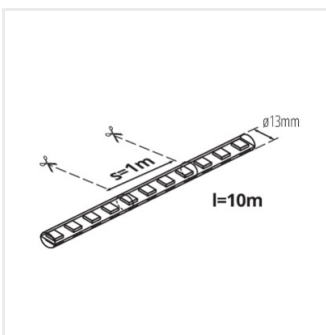

GIVRO LED 10M