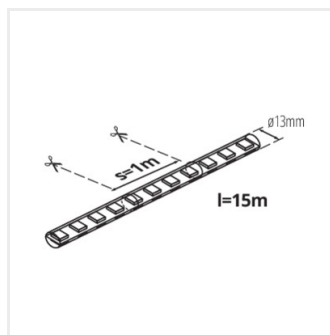

Kanlux

Kanlux GIVRO

SYSTEM
GIVRO

IP
65

210 DC				SMD	≥ 17500	15000 ^[h]
0,1m	$^{\circ}\text{C}$ -10÷35	360° \varnothing_{use}				

GIVRO LED 10M-WW

**IP**

GIVRO LED 10M-WW	38570	1m = 2	1m = 110	alb cald	65	10000	G
GIVRO LED 10M-CW	38571	1m = 2	1m = 120	alb racoros	65	10000	G
GIVRO LED 15M-WW	38572	1m = 2	1m = 110	alb cald	65	15000	G
GIVRO LED 15M-NW	38575	1m = 2	1m = 120	alb	65	15000	G
GIVRO LED 15M-CW	38578	1m = 2	1m = 120	alb racoros	65	15000	G
GIVRO LED 15M-RE	38581	1m = 2	1m = 6	roşie	65	15000	
GIVRO LED 15M-GR	38584	1m = 2	1m = 29	verde	65	15000	
GIVRO LED 15M-BL	38587	1m = 2	1m = 9,5	albastru	65	15000	
GIVRO LED 30M-WW	38573	1m = 2	1m = 110	alb cald	65	30000	G
GIVRO LED 30M-NW	38576	1m = 2	1m = 120	alb	65	30000	G
GIVRO LED 30M-CW	38579	1m = 2	1m = 120	alb racoros	65	30000	G
GIVRO LED 30M-RE	38582	1m = 2	1m = 6	roşie	65	30000	
GIVRO LED 30M-GR	38585	1m = 2	1m = 29	verde	65	30000	
GIVRO LED 30M-BL	38588	1m = 2	1m = 9,5	albastru	65	30000	
GIVRO LED 50M-WW	38574	1m = 2	1m = 110	alb cald	65	50000	G
GIVRO LED 50M-NW	38577	1m = 2	1m = 120	alb	65	50000	G
GIVRO LED 50M-CW	38580	1m = 2	1m = 120	alb racoros	65	50000	G
GIVRO LED 50M-RE	38583	1m = 2	1m = 6	roşie	65	50000	
GIVRO LED 50M-GR	38586	1m = 2	1m = 29	verde	65	50000	
GIVRO LED 50M-BL	38589	1m = 2	1m = 9,5	albastru	65	50000	

GIVRO LED 50M-RE

GIVRO LED 50M-GR

GIVRO LED 50M-BL

GIVRO LED 10M

GIVRO LED 15M

GIVRO LED 30M

GIVRO LED 50M

Accesorii