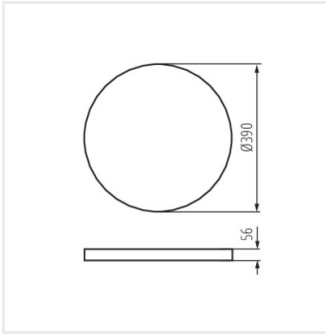

S PLAFON 20W CCTDIM

Date of issue: 13.01.2025, 15:35

Ne rezervăm dreptul de a face modificări tehnice. Datele conținute în acest material nu sunt obligatorii din punct de vedere juridic.

Fotometrie: rezultatele obținute în timpul testării unui exemplar concret.