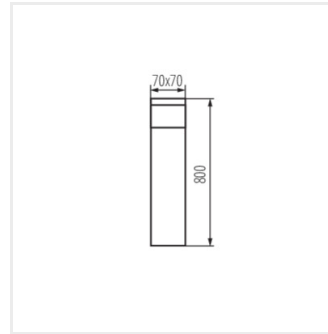

DASTEN 80 B

Ne rezervăm dreptul de a face modificări tehnice. Datele conținute în acest material nu sunt obligatorii din punct de vedere juridic.

Fotometrie: rezultatele obținute în timpul testării unui exemplar concret.

Kanlux S.A. ul. Objazdowa 1-3, 41-922 Radzionków, Poland kanlux@kanlux.com