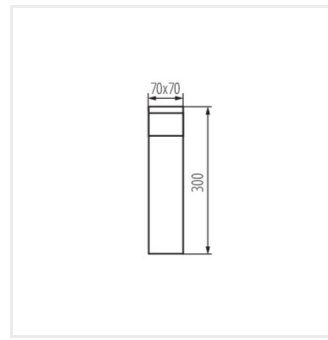

DASTEN 30 B

Ne rezervăm dreptul de a face modificări tehnice. Datele conținute în acest material nu sunt obligatorii din punct de vedere juridic.

Fotometrie: rezultatele obținute în timpul testării unui exemplar concret.

Kanlux S.A. ul. Objazdowa 1-3, 41-922 Radzionków, Poland kanlux@kanlux.com