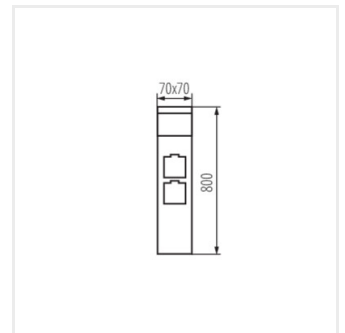

DASTEN 80 S SO B

Ne rezervăm dreptul de a face modificări tehnice. Datele conținute în acest material nu sunt obligatorii din punct de vedere juridic.

Fotometrie: rezultatele obținute în timpul testării unui exemplar concret.

Kanlux S.A. ul. Objazdowa 1-3, 41-922 Radzionków, Poland kanlux@kanlux.com