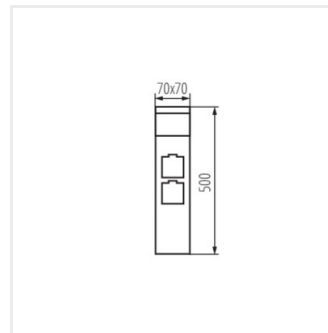

DASTEN 50 S SO B