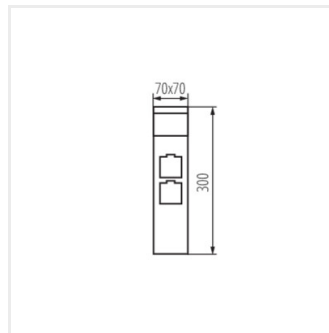

DASTEN 30 S SO B