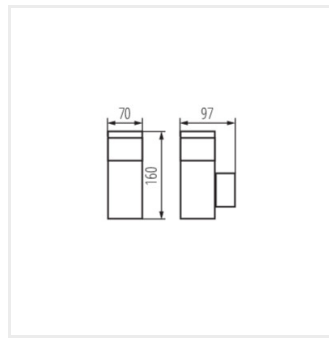

DASTEN EL16 F SO B