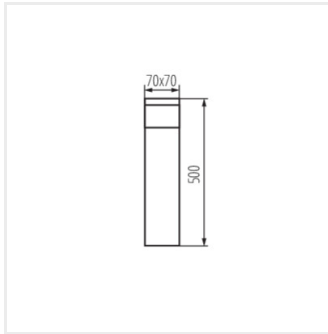

DASTEN 50 B

Ne rezervăm dreptul de a face modificări tehnice. Datele conținute în acest material nu sunt obligatorii din punct de vedere juridic.

Fotometrie: rezultatele obținute în timpul testării unui exemplar concret.

Kanlux S.A. ul. Objazdowa 1-3, 41-922 Radzionków, Poland kanlux@kanlux.com