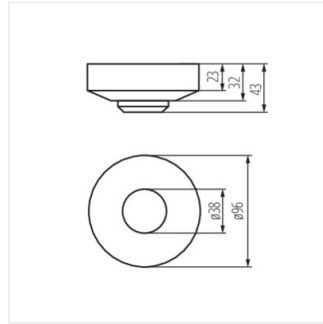

ROLF JQ

Senzor de mișcare MW

ROLF JQ-O