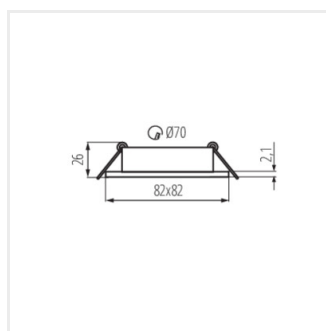

DALLA

Кольцо точечного светильника

DALLA DTL