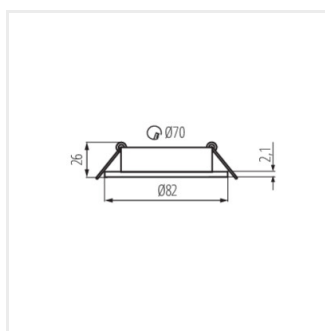

DALLA

Кольцо точечного светильника

DALLA DTO