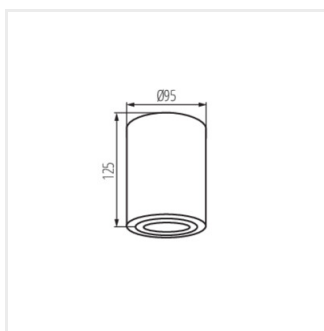

## BORD

Потолочный точечный светильник

BORD DLP-50-AL

BORD DLP-50-W

BORD DLP-250-W

BORD DLP-250-B

BORD DLP-50