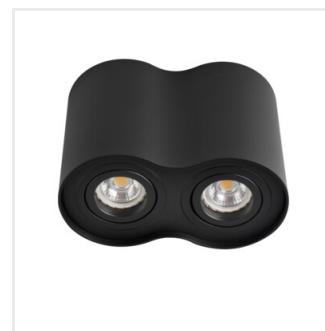

### Потолочный точечный светильник

MO  
DE  
RN  
design

HIGH  
quality  
finish

[V] 220-240 AC	[Hz] 50	PAR16	GU10	⏚	IP 20	🏠
🌡️ 5÷25	↑	🌀	25	📦	0,75÷1,5	0,5m
🐛	CE	EAC	UK CA	♻️		

BORD DLP-50-B

BORD DLP-50-AL	<b>22550</b>	max 10	алюминий брашированный
BORD DLP-50-W	<b>22551</b>	max 10	белый матовый
BORD DLP-50-B	<b>22552</b>	max 10	черный матовый
BORD DLP-250-W	<b>22554</b>	2 x max 10	белый матовый
BORD DLP-250-B	<b>22555</b>	2 x max 10	черный матовый

Светильники накладные точечные Kanlux BORD - популярные осветительные приборы цилиндрической формы. Серия BORD гарантирует уникальное освещение, позволяющее подчеркнуть некоторые элементы интерьера и создать приятную атмосферу. Современный дизайн, а также элегантная простота делают светильники подходящими как для жилых, так и для коммерческих интерьеров. А сменный источник света Gu10 позволит подобрать светодиодную лампочку как по мощности, цветовой температуре, так и по световому потоку.

## BORD

Потолочный точечный светильник

BORD DLP-50-AL

BORD DLP-50-W

BORD DLP-250-W

BORD DLP-250-B

BORD DLP-50